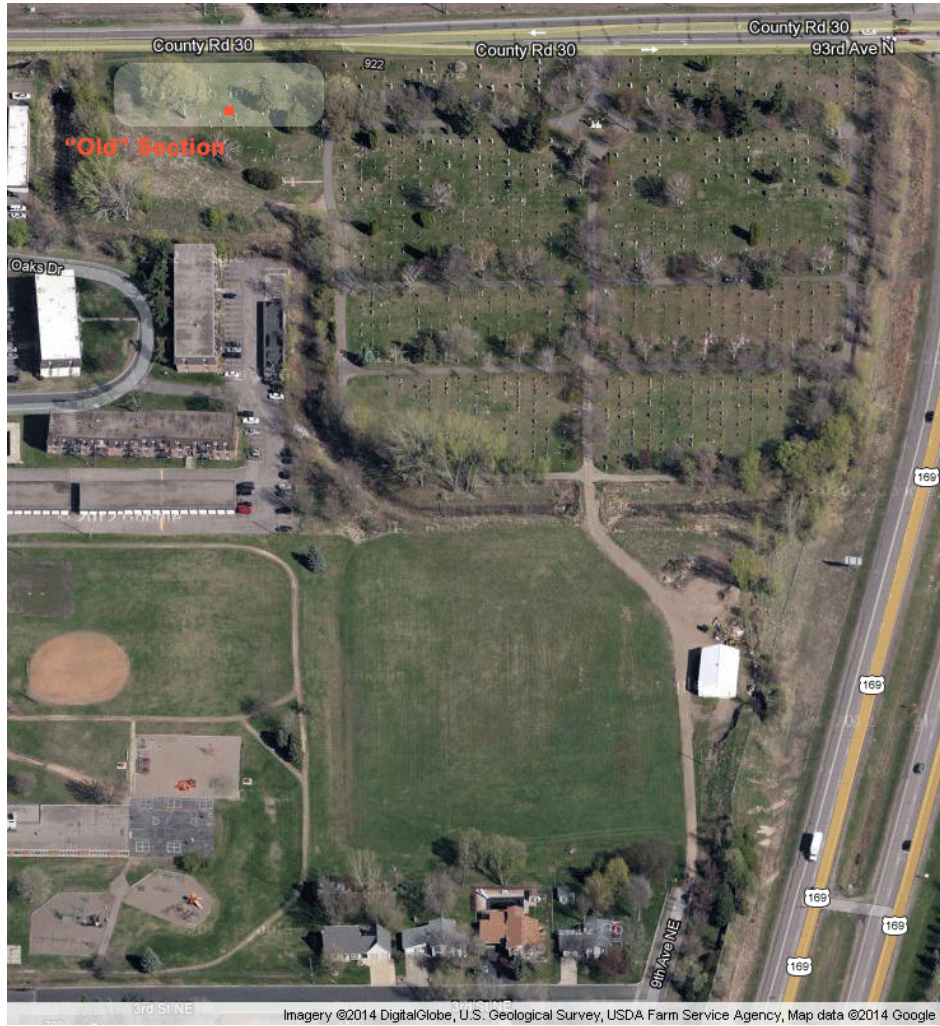

# Site Location Map

St. Vincent | SECTION OLD | Lot 009 | Site 024  
 Margaretha Muller Crutchen

Emma Normandin 011-022	010-022	Christina Weber 009-022	008-022	007-022
Mary Normandin 011-023	Marguerite Demeules 010-023	Helena Wilmes 009-023	Lizzie Lenz(+2) 008-023	007-023
Daniel Peloquin 011-024	010-024	Margaretha Crutchen 009-024	008-024	007-024
011-025	010-025	009-025	Nickolaus Wilmes 008-025	Rosanna Laderoute 007-025
011-026	Louis Payette 010-026	Helen Wilmes 009-026	008-026	007-026