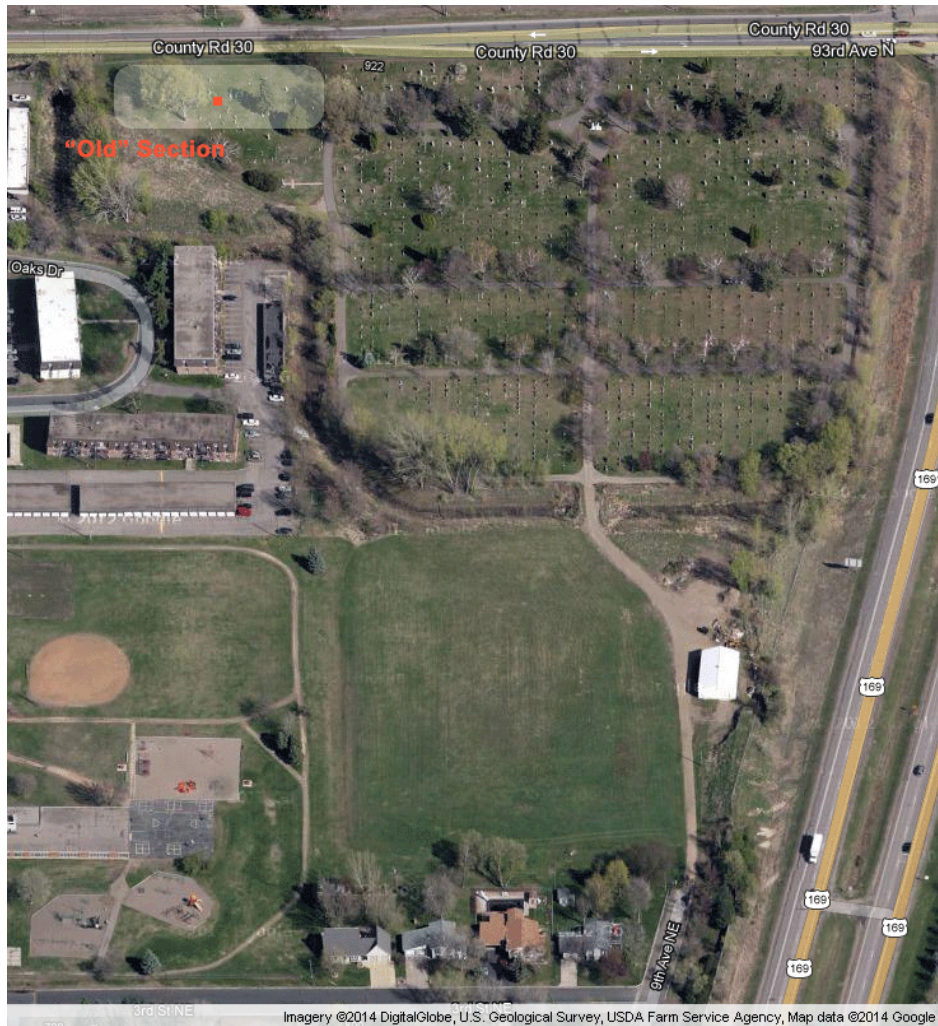

Site Location Map

St. Vincent | SECTION OLD | Lot 010 | Site 018

Nicolaus Kisch

Concrete cover 012-016	011-016	010-016	009-016	008-016
Mattie LaPray 012-017	011-017	010-017	009-017	008-017
012-018	011-018	Nicolaus Kisch 010-018	009-018	008-018
Ellen LaPray 012-019	011-019	Klara Kisch 010-019	009-019	Helena Engels(+2) 008-019
Joseph LaPray 012-020	011-020	Anna Kisch 010-020	009-020	008-020