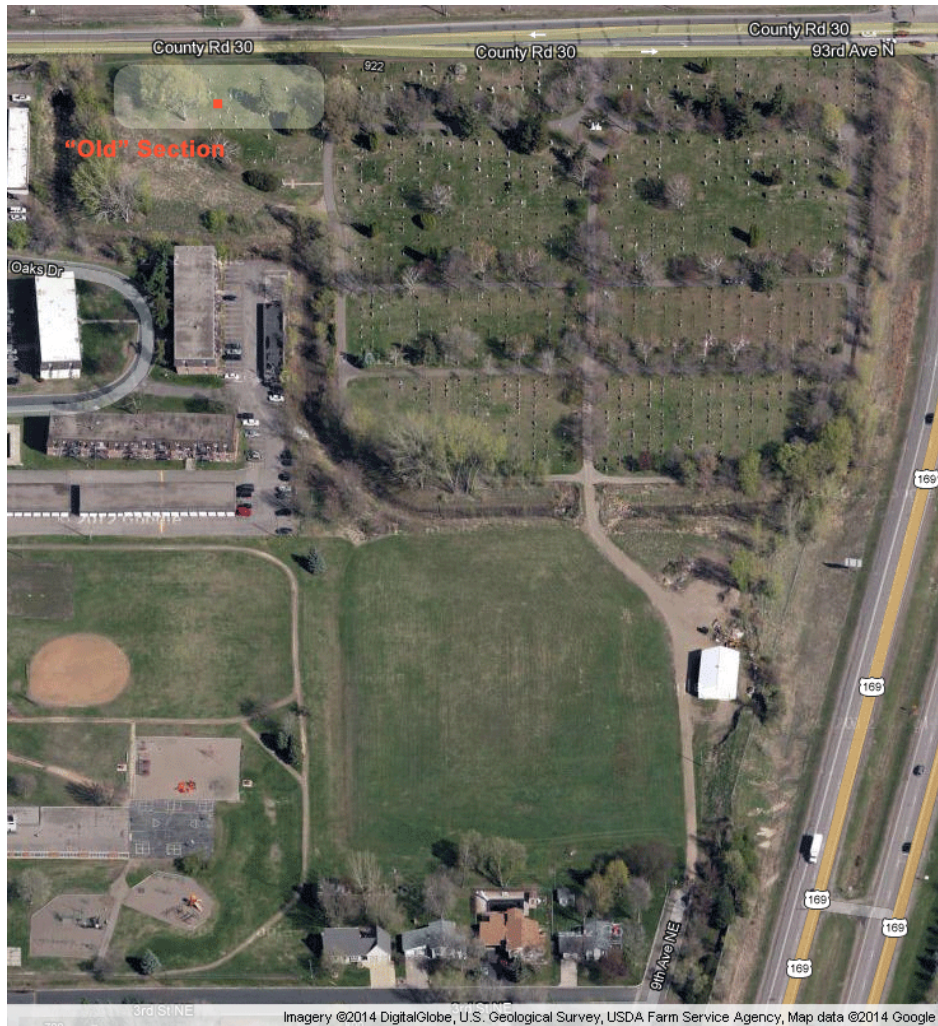

Site Location Map

St. Vincent | SECTION OLD | Lot 010 | Site 019

Klara Kisch

Mattie LaPray 012-017	011-017	010-017	009-017	008-017
012-018	011-018	Nicolaus Kisch 010-018	009-018	008-018
Ellen LaPray 012-019	011-019	Klara Kisch 010-019	009-019	Helena Engels(+2) 008-019
Joseph LaPray 012-020	011-020	Anna Kisch 010-020	009-020	008-020
Mathilda LaPray 012-021	011-021	George Wilmes(+1) 010-021	Edward Weber 009-021	Michael Simmer 008-021