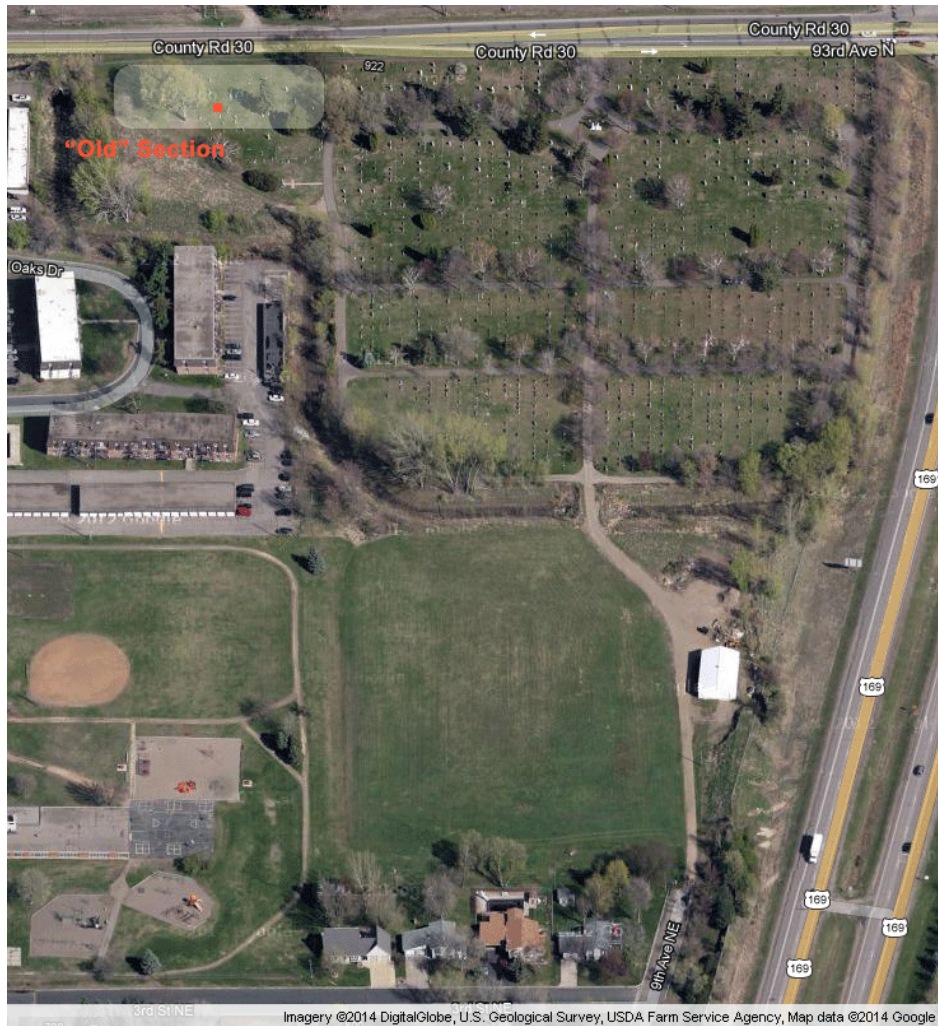

# Site Location Map

St. Vincent | SECTION OLD | Lot 010 | Site 021  
George Wilmes(+1)

Ellen LaPray 012-019	011-019	Klara Kisch 010-019	009-019	Helena Engels(+2) 008-019
Joseph LaPray 012-020	011-020	Anna Kisch 010-020	009-020	008-020
Mathilda LaPray 012-021	011-021	George Wilmes(+1) 010-021	Edward Weber 009-021	Michael Simmer 008-021
012-022	Emma Normandin 011-022	010-022	Christina Weber 009-022	008-022
012-023	Mary Normandin 011-023	Marguerite Demeules 010-023	Helena Wilmes 009-023	Lizzie Lenz(+2) 008-023