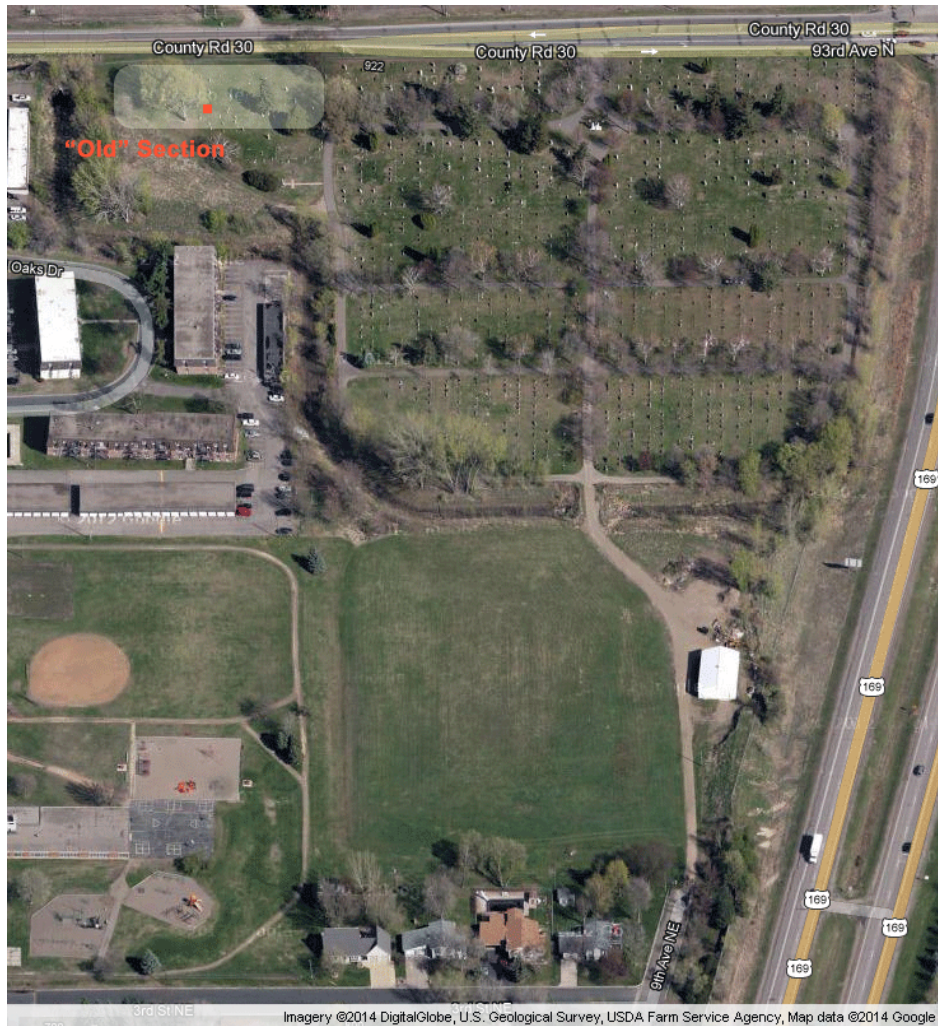

Site Location Map

St. Vincent | SECTION OLD | Lot 011 | Site 022

Emma Normandin

Iron Cross 013-020	Joseph LaPray 012-020	011-020	Anna Kisch 010-020	009-020
013-021	Mathilda LaPray 012-021	011-021	George Wilmes(+1) 010-021	Edward Weber 009-021
013-022	012-022	Emma Normandin 011-022	010-022	Christina Weber 009-022
013-023	012-023	Mary Normandin 011-023	Marguerite Demeules 010-023	Helena Wilmes 009-023
013-024	012-024	Daniel Peloquin 011-024	010-024	Margaretha Crutchen 009-024