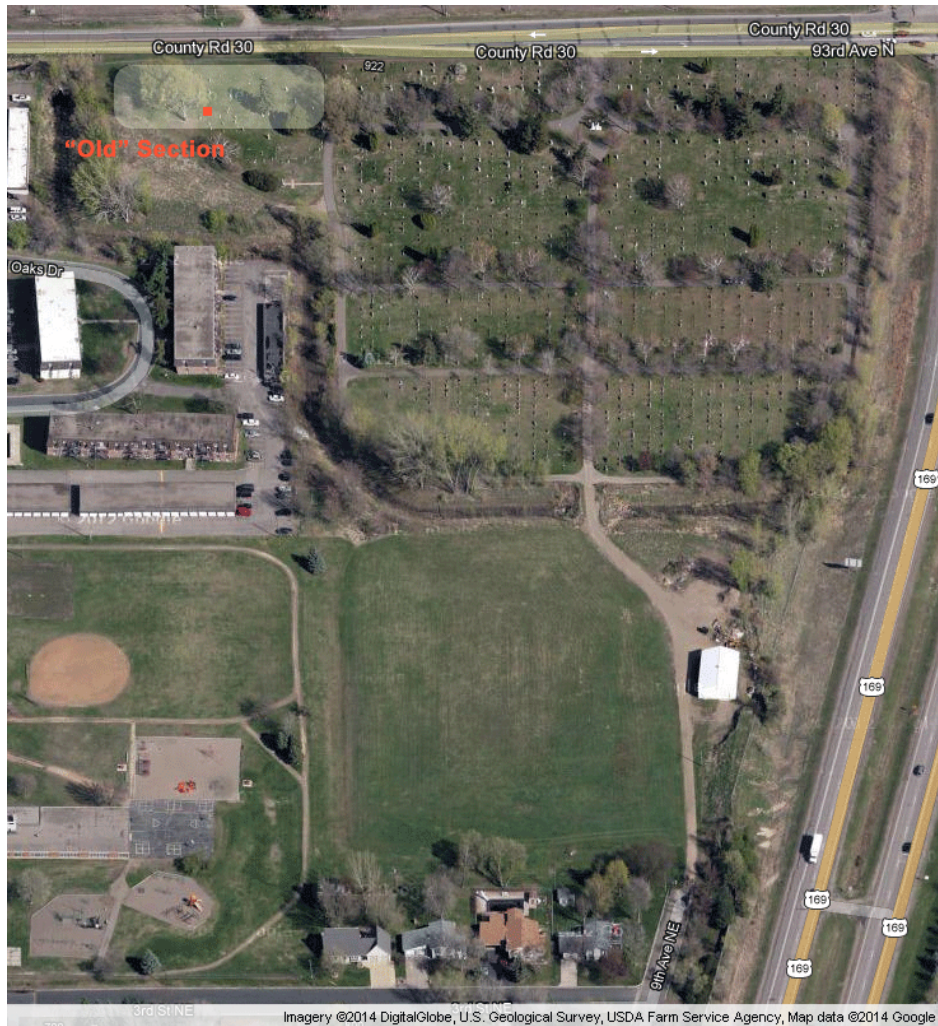

# Site Location Map

St. Vincent | SECTION OLD | Lot 011 | Site 023

Mary Normandin

013-021	Mathilda LaPray 012-021	011-021	George Wilmes(+1) 010-021	Edward Weber 009-021
013-022	012-022	Emma Normandin 011-022	010-022	Christina Weber 009-022
013-023	012-023	Mary Normandin 011-023	Marguerite Demeules 010-023	Helena Wilmes 009-023
013-024	012-024	Daniel Peloquin 011-024	010-024	Margaretha Crutchen 009-024
013-025	012-025	011-025	010-025	009-025