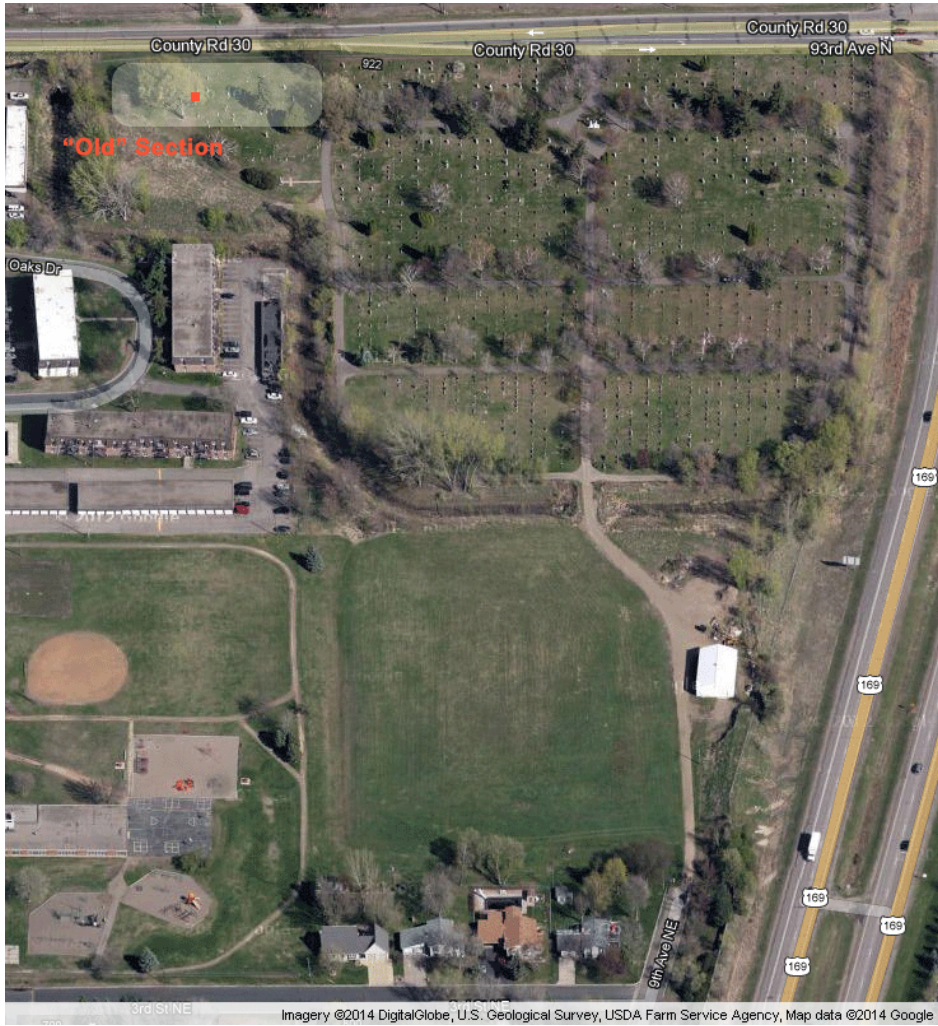

Site Location Map

St. Vincent | SECTION OLD | Lot 012 | Site 016

Concrete cover

| | | | | |
|-------------------------------|---------|-----------------------------|---------|------------------------------|
| 014-014 | 013-014 | 012-014 | 011-014 | 010-014 |
| 014-015 | 013-015 | 012-015 | 011-015 | 010-015 |
| 014-016 | 013-016 | Concrete cover 012-016 | 011-016 | 010-016 |
| Moise Dubuque 014-017 | 013-017 | Mattie LaPray 012-017 | 011-017 | 010-017 |
| Daniel LaVellee 014-018 | 013-018 | 012-018 | 011-018 | Nicolaus Kisch 010-018 |