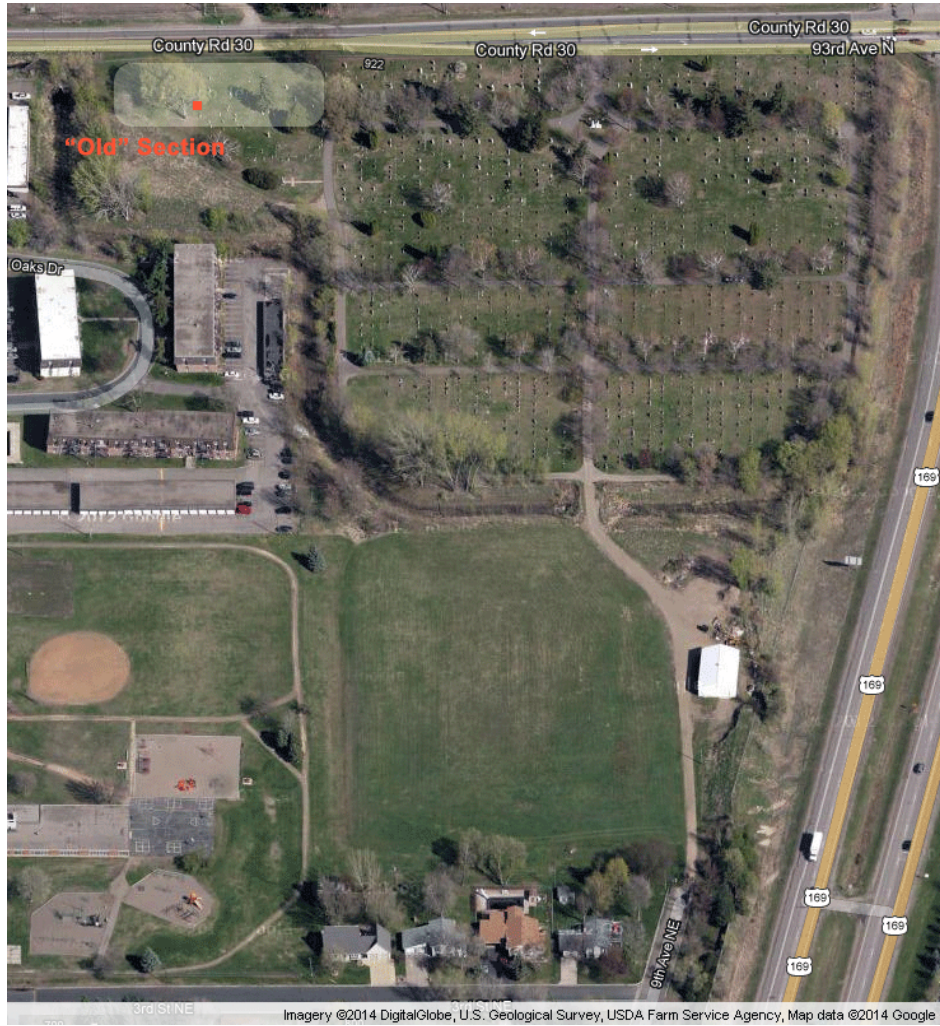

Site Location Map

St. Vincent | SECTION OLD | Lot 012 | Site 021

Mathilda LaPray

014-019	Iron Cross 013-019	Ellen LaPray 012-019	011-019	Klara Kisch 010-019
014-020	Iron Cross 013-020	Joseph LaPray 012-020	011-020	Anna Kisch 010-020
014-021	013-021	Mathilda LaPray 012-021	011-021	George Wilmes(+1) 010-021
014-022	013-022	012-022	Emma Normandin 011-022	010-022
Henriette Robichoud 014-023	013-023	012-023	Mary Normandin 011-023	Marguerite Demeules 010-023