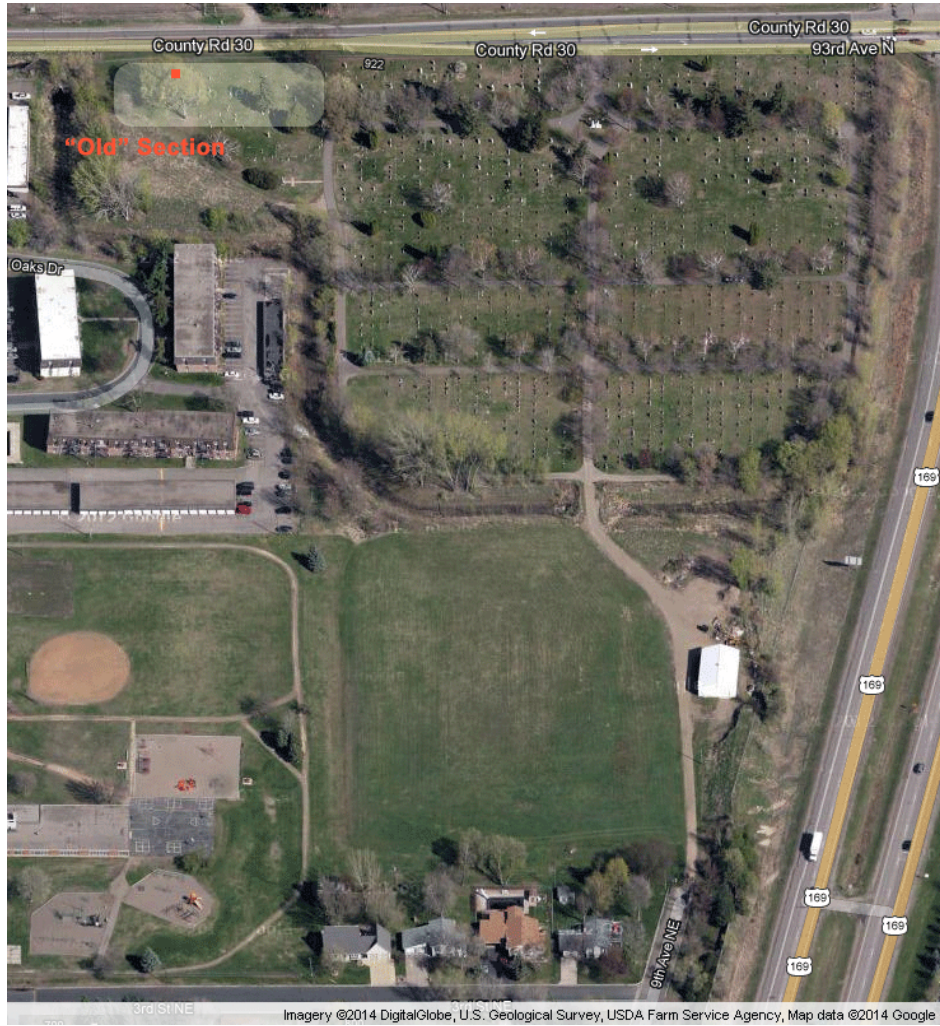

Site Location Map

St. Vincent | SECTION OLD | Lot 014 | Site 004
Ameray Dejarlais

016-002	015-002	014-002	013-002	012-002
016-003	015-003	014-003	013-003	012-003
Alice Norris 016-004	015-004	Ameray Dejarlais 014-004	013-004	Leon Haulot 012-004
016-005	015-005	Iron Cross 014-005	013-005	012-005
Bridget Murray 016-006	Lucie Dube 015-006	014-006	013-006	012-006