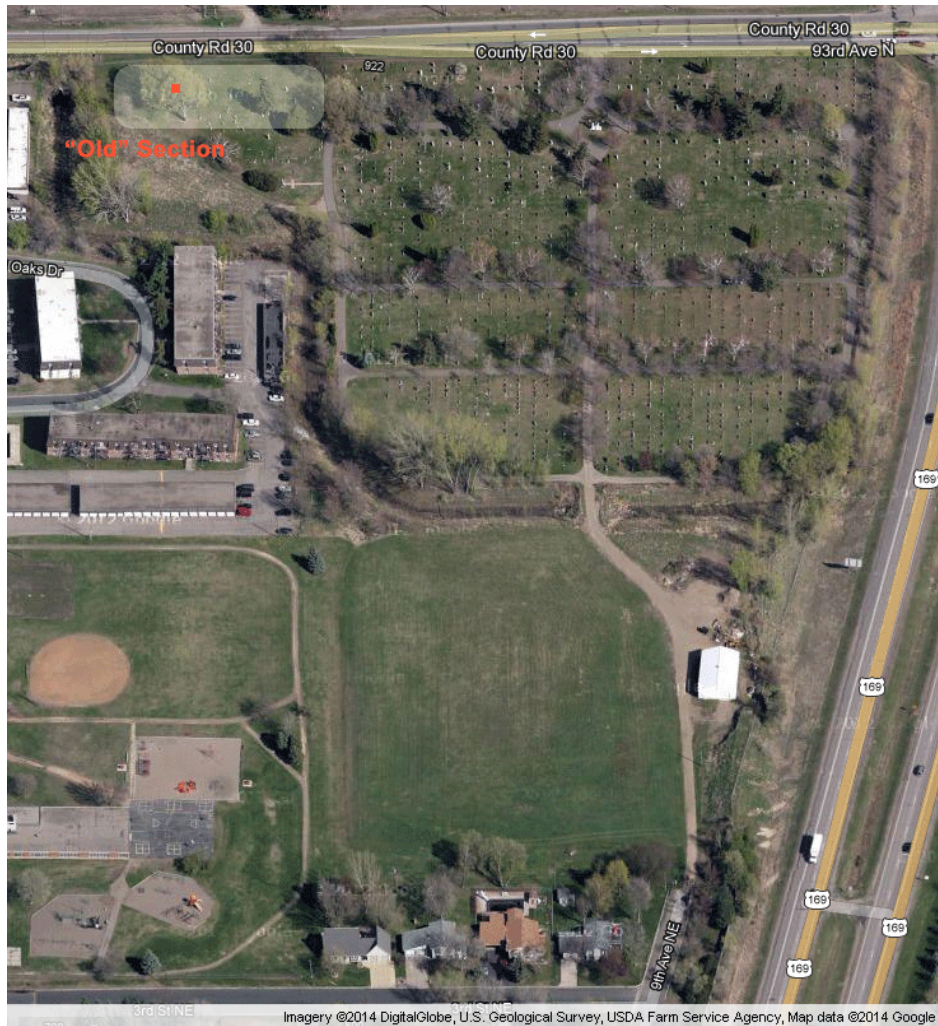

Site Location Map

St. Vincent | SECTION OLD | Lot 014 | Site 011

Octave Normandin

016-009	015-009	014-009	013-009	012-009
016-010	015-010	014-010	013-010	Leon Normandin 012-010
016-011	015-011	Octave Normandin 014-011	013-011	Margaret Normandin 012-011
016-012	015-012	Alphonsine Dubuque 014-012	013-012	Iron Cross 012-012
016-013	015-013	014-013	013-013	012-013