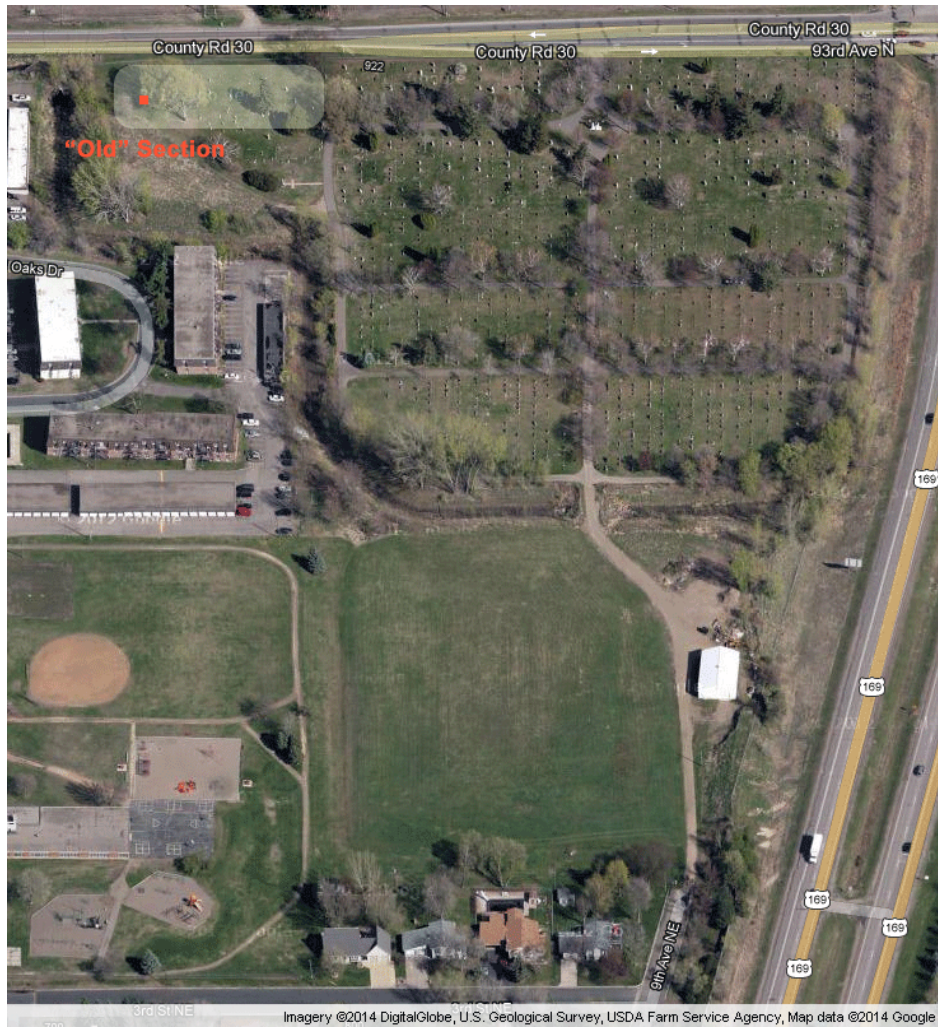

Site Location Map

St. Vincent | SECTION OLD | Lot 017 | Site 017

Konrad Funk

Anna Wheeldon(+1) 019-015	Iron Bed 018-015	017-015	016-015	015-015
Joseph Marsolais 019-016	Pauline Marsolais 018-016	Peter Funk 017-016	016-016	015-016
Olivine Marsolais 019-017	Clement Marsolais 018-017	Konrad Funk 017-017	Feleix Dansereau 016-017	015-017
019-018	Eugenia Normandin 018-018	Anna Dennard 017-018	016-018	Salome Dubuque 015-018
019-019	018-019	017-019	016-019	015-019