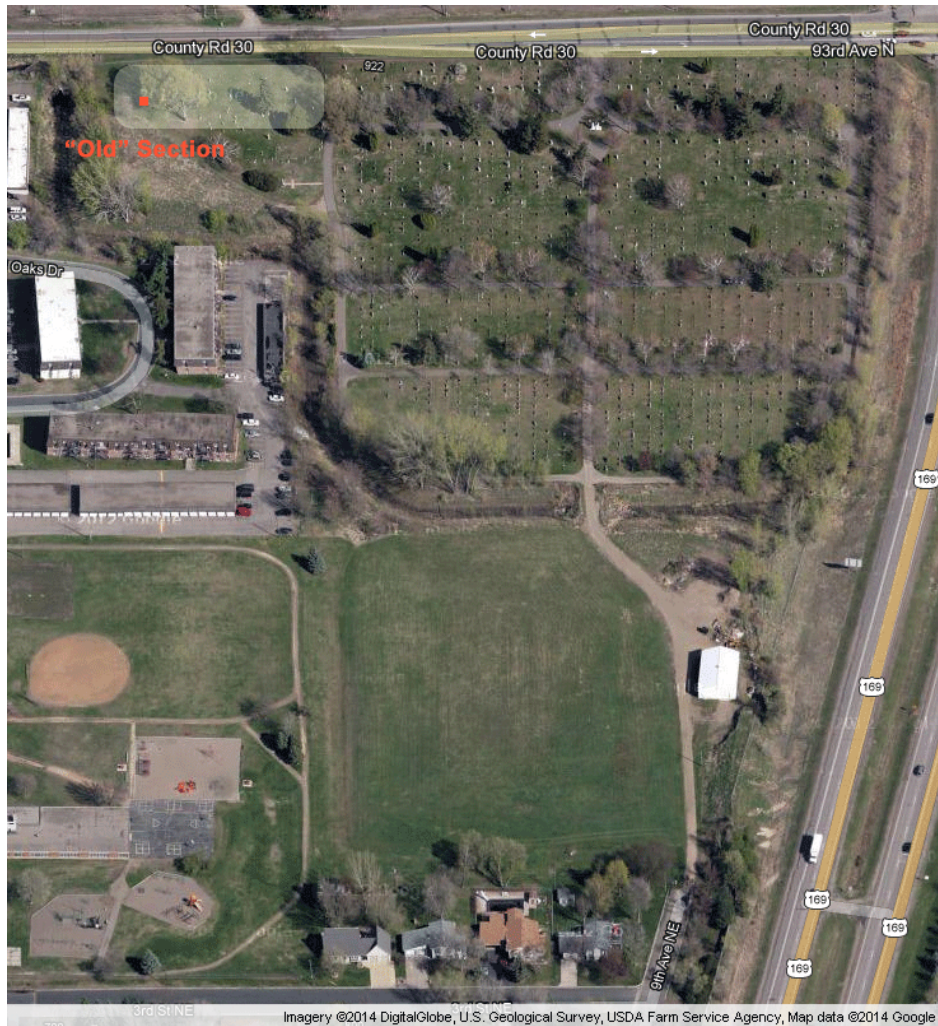

Site Location Map

St. Vincent | SECTION OLD | Lot 017 | Site 018

Anna Dennard

Joseph Marsolais 019-016	Pauline Marsolais 018-016	Peter Funk 017-016	016-016	015-016
Olivine Marsolais 019-017	Clement Marsolais 018-017	Konrad Funk 017-017	Feleix Dansereau 016-017	015-017
019-018	Eugenia Normandin 018-018	Anna Dennard 017-018	016-018	Salome Dubuque 015-018
019-019	018-019	017-019	016-019	015-019
019-020	018-020	017-020	016-020	015-020