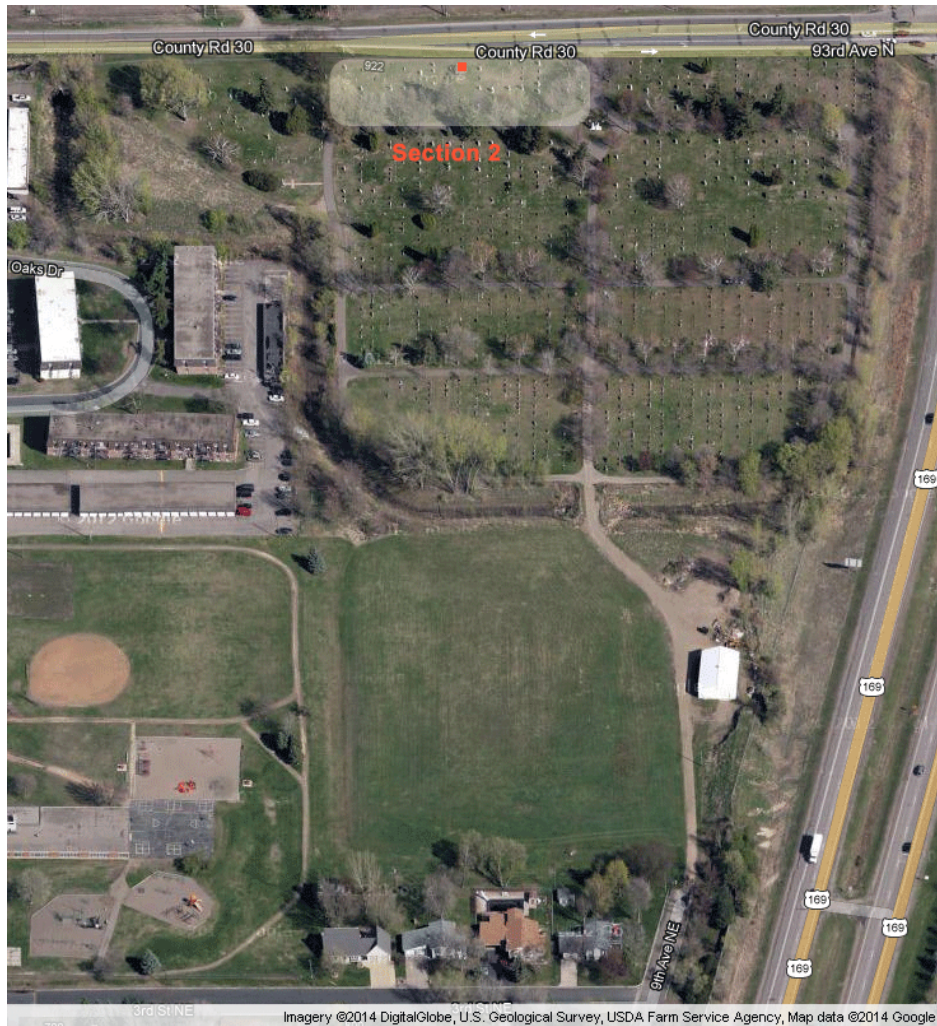

# Site Location Map

St. Vincent | SECTION 02 | Lot 058 | Site 002

Margaret E. Leiner

John Johann 060-001	Margaret Halek 059-001	Barbara Leiner 058-001	Reserved 057-001	Reserved 056-001
John Johann 060-002	Reserved 059-002	Margaret Leiner 058-002	Reserved 057-002	Reserved 056-002
Susan Johann 060-003	Elsie Duepner 059-003	John Leiner 058-003	Nick Michaelis 057-003	Reserved 056-003
Frank Odenbreit 060-004	Peter Munkler 059-004	Barbara Leiner 058-004	Rose Michaelis 057-004	Reserved 056-004