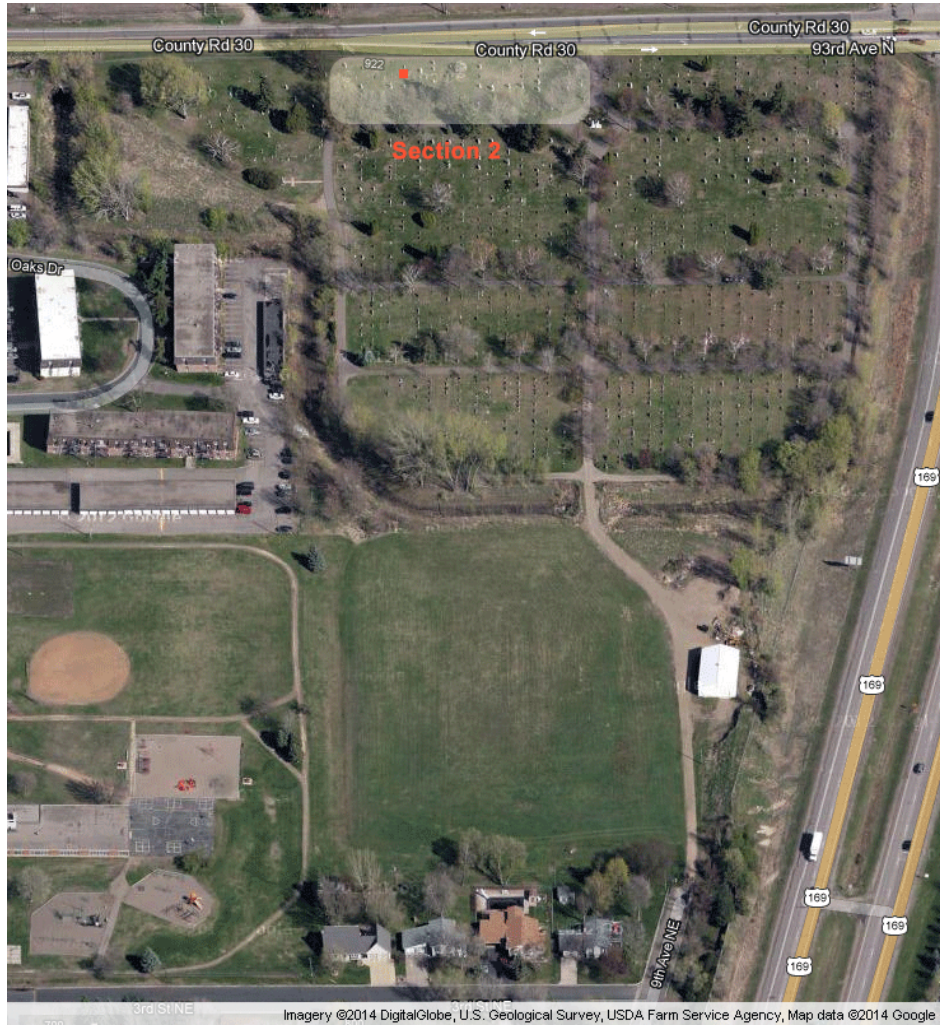

# Site Location Map

St. Vincent | SECTION 02 | Lot 062 | Site 006  
Ralph Leo Blonigen

Adolph Schadewald 064-004	Wilma Mastley 063-004	Joseph Blonigen 062-004	John Heesen 061-004	Frank Odenbreit 060-004
Joseph Rougier 064-005	Reserved 063-005	Lorraine Blonigen 062-005	Elizabeth Heesen 061-005	Peter Odenbreit 060-005
Richard Schadewald 064-006	Dorothy Mastley(+1) 063-006	Ralph Blonigen 062-006	Adelaide Heesen 061-006	Elizabeth Odenbreit 060-006
Jerome Gresser 015C-001	Harold Schafer 014C-001	Reserved 013C-001	Barbara Brody(+1) 012C-001	Roman Eckes 011C-001
Karol Gresser 015C-002	Adeline Schafer 014C-002	Reserved 013C-002	Loretta Shull 012C-002	Gladys Eckes 011C-002