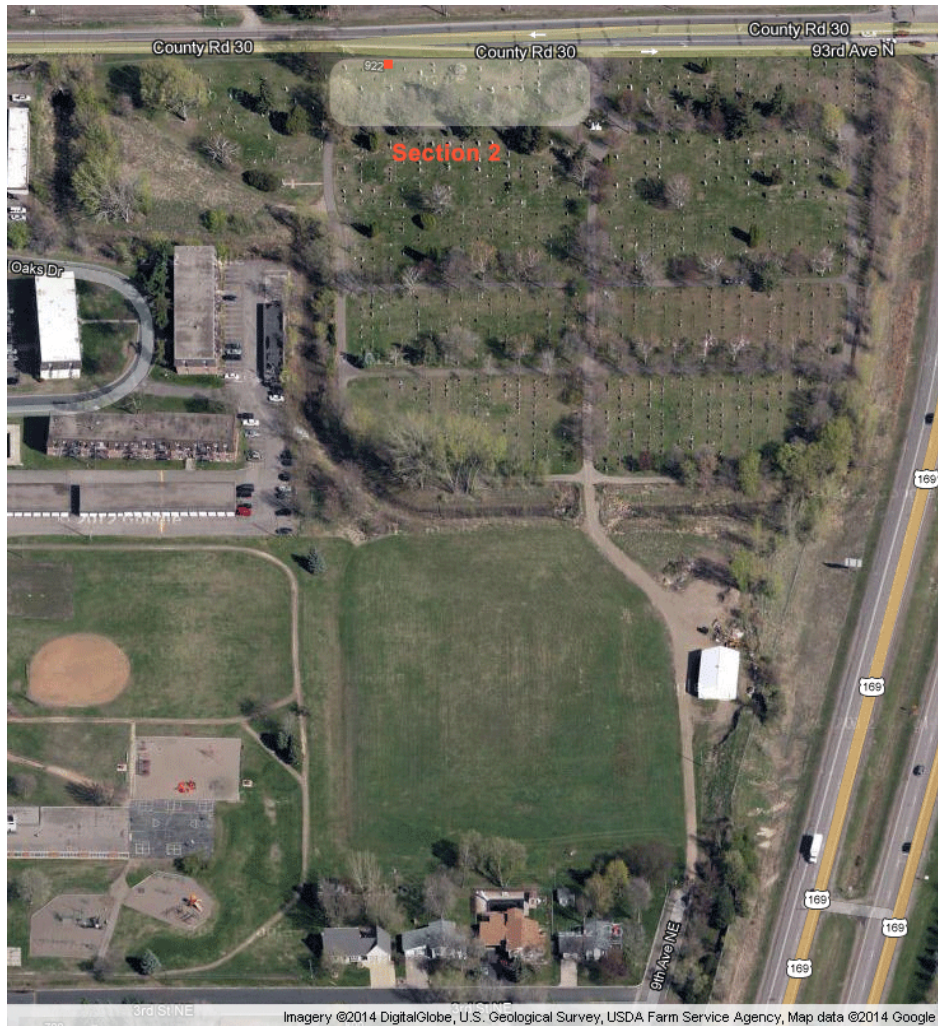

# Site Location Map

St. Vincent | SECTION 02 | Lot 063 | Site 001

William P. Heesen

Reserved 065-001	George Schadewald 064-001	William Heesen 063-001	Baby Girl Blonigen 062-001	George Heesen 061-001
Reserved 065-002	Elsie Schadewald(+1) 064-002	Harriet Heesen 063-002	Joseph Blonigen 062-002	Myrtle Heesen 061-002
Julius Scott 065-003	Cecelia Schadewald 064-003	Victor Mastley 063-003	Augusta Blonigen 062-003	Reserved 061-003