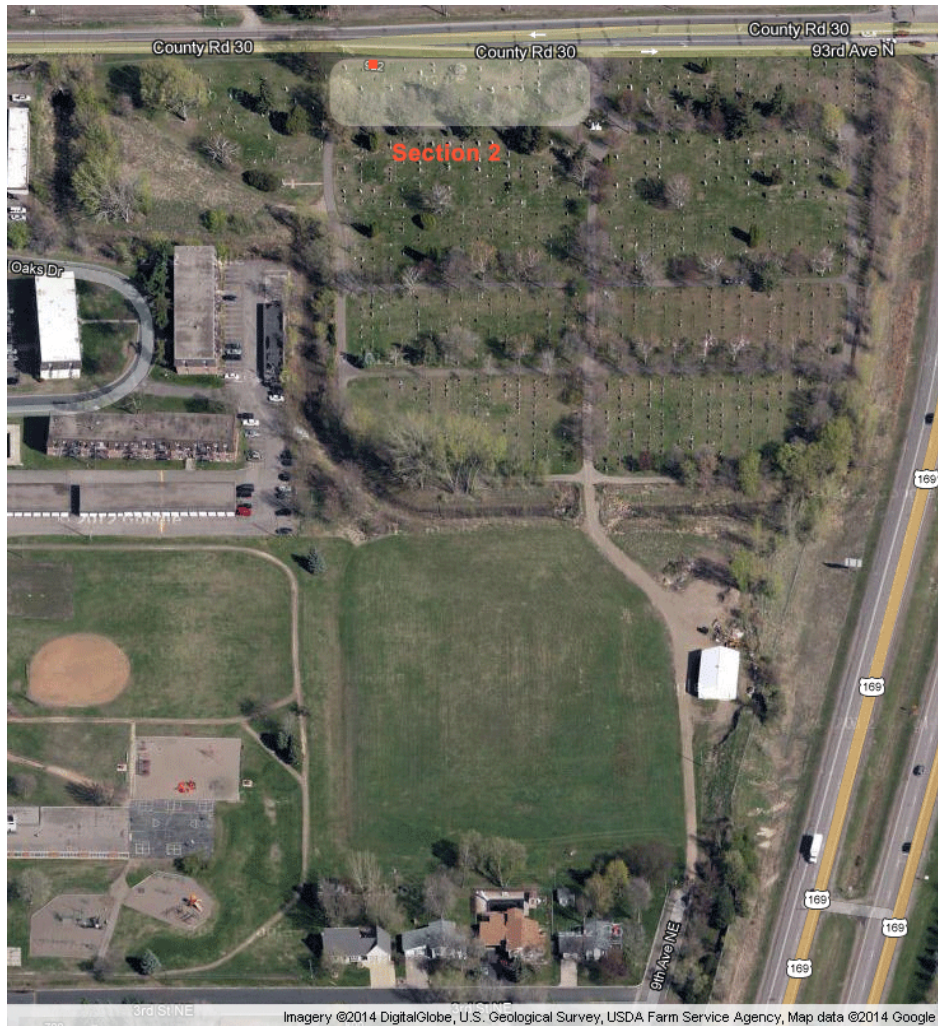

Site Location Map

St. Vincent | SECTION 02 | Lot 064 | Site 001
George John Schadewald

Reserved 066-001	Reserved 065-001	George Schadewald 064-001	William Heesen 063-001	Baby Girl Blonigen 062-001
Joe Leger 066-002	Reserved 065-002	Elsie Schadewald(+1) 064-002	Harriet Heesen 063-002	Joseph Blonigen 062-002
Eli Leger 066-003	Julius Scott 065-003	Cecelia Schadewald 064-003	Victor Mastley 063-003	Augusta Blonigen 062-003