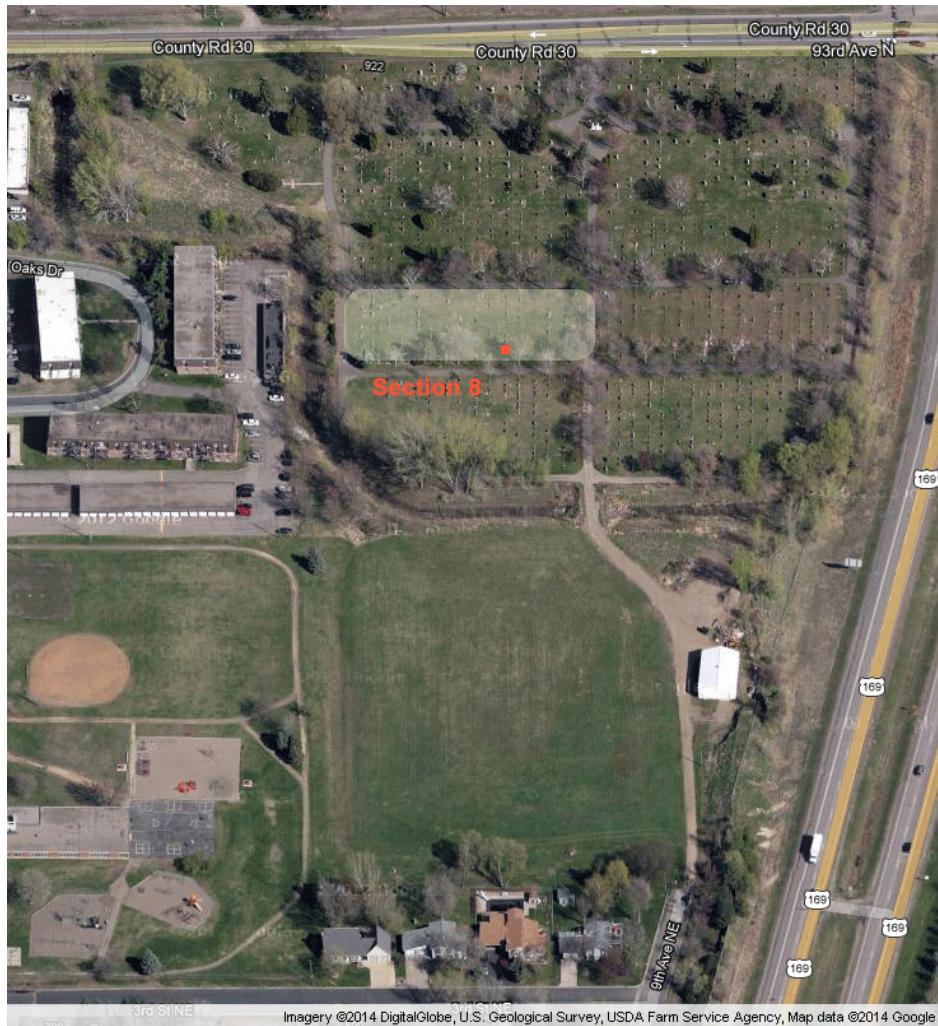

Site Location Map

St. Vincent | SECTION 08 | Lot 024 | Site 002

Naomia A. Schultenover

Helen Bray 041W-001	LeRoy Zahler 040W-001	Jeffrey Whiteford 039W-001	Reserved 038W-001	Reserved 037W-001
Colleen Rietveld(+1) 032-001	Joseph Knoblauch 028-001	Richard Schultenover 024-001	Alvin Opitz 020-001	Reserved 016-001
Josephine Dugan 032-002	Fern Knoblauch 028-002	Naomia Schultenover 024-002	Joseph Andresen(+1) 020-002	Reserved 016-002
Lorraine Heidelberg 032-003	Lois Zimmermann 028-003	Joseph Zimmermann 024-003	Marie Walesch 020-003	Archie Harves 016-003
Helen Weiss 032-004	Robert Zimmerman 028-004	Reserved 024-004	Cletus Walesch 020-004	Mabel Harves 016-004