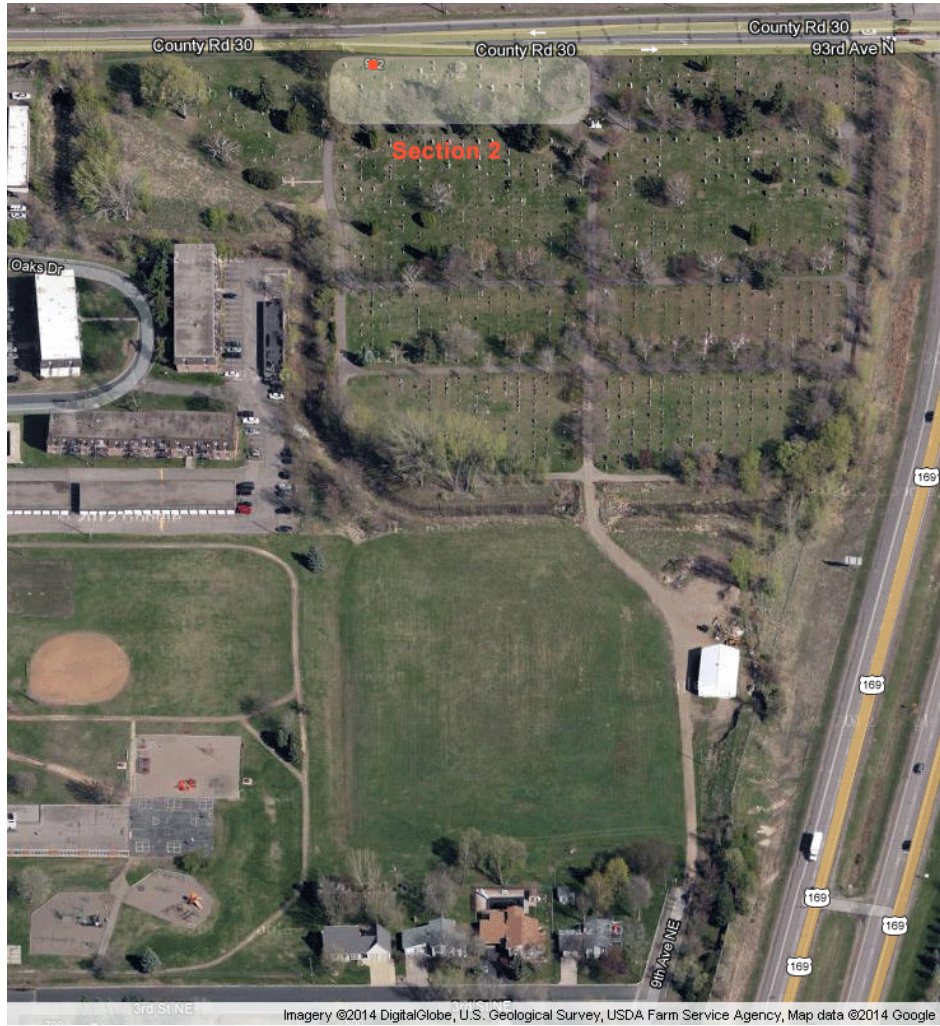

Site Location Map

St. Vincent | SECTION 02 | Lot 064 | Site 002

Elsie V. Schadewald(+1)

Reserved 066-001	Reserved 065-001	George Schadewald 064-001	William Heesen 063-001	Baby Girl Blonigen 062-001
Joe Leger 066-002	Reserved 065-002	Elsie Schadewald(+1) 064-002	Harriet Heesen 063-002	Joseph Blonigen 062-002
Eli Leger 066-003	Julius Scott 065-003	Cecelia Schadewald 064-003	Victor Mastley 063-003	Augusta Blonigen 062-003
Isaac Jr LaBissoniere 066-004	Tena Scott 065-004	Adolph Schadewald 064-004	Wilma Mastley 063-004	Joseph Blonigen 062-004