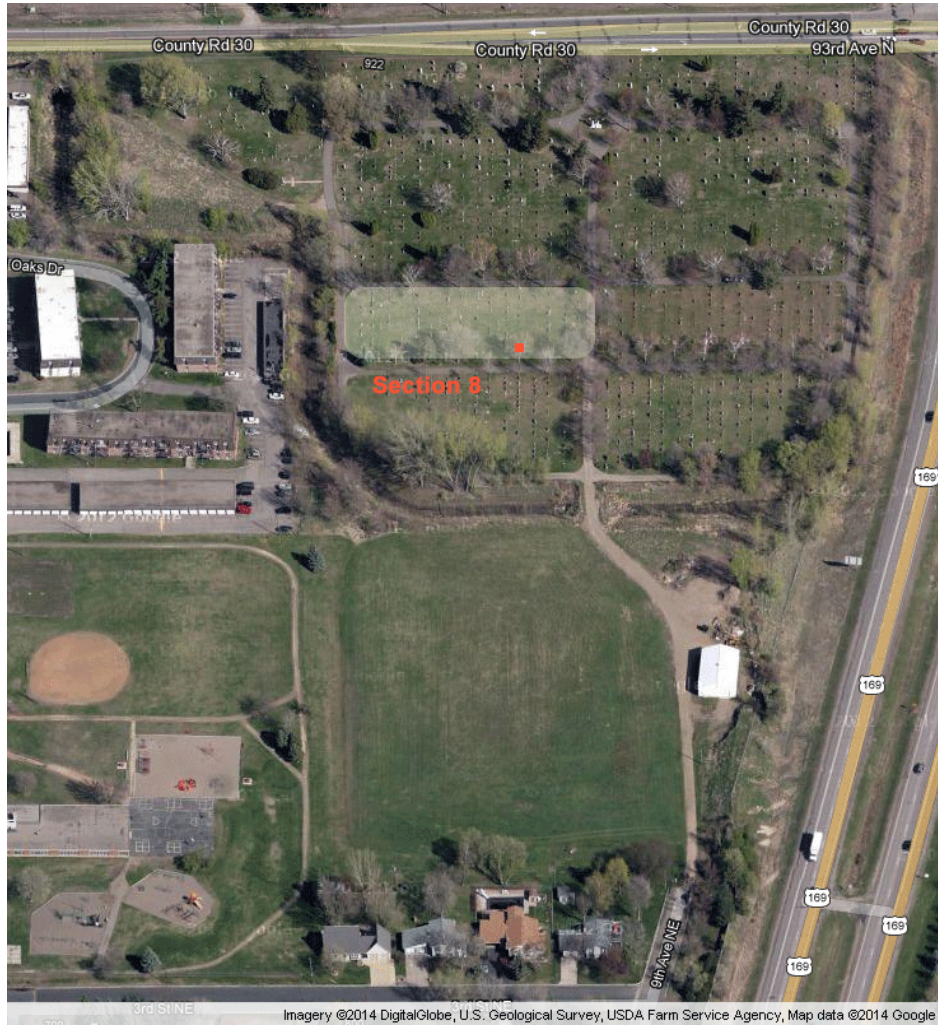

Site Location Map

St. Vincent | SECTION 08 | Lot 020 | Site 002

Joseph A. Andresen(+1)

LeRoy Zahler 040W-001	Jeffrey Whiteford 039W-001	Reserved 038W-001	Reserved 037W-001	Michael Daugherty(+1) 036W-001
Joseph Knoblauch 028-001	Richard Schultenover 024-001	Alvin Opitz 020-001	Reserved 016-001	Lester Huar 012-001
Fern Knoblauch 028-002	Naomia Schultenover 024-002	Joseph Andresen(+1) 020-002	Reserved 016-002	Mabel Huar 012-002
Lois Zimmermann 028-003	Joseph Zimmermann 024-003	Marie Walesch 020-003	Archie Harves 016-003	Jean Huar 012-003
Robert Zimmerman 028-004	Reserved 024-004	Cletus Walesch 020-004	Mabel Harves 016-004	Arnold Keogh 012-004