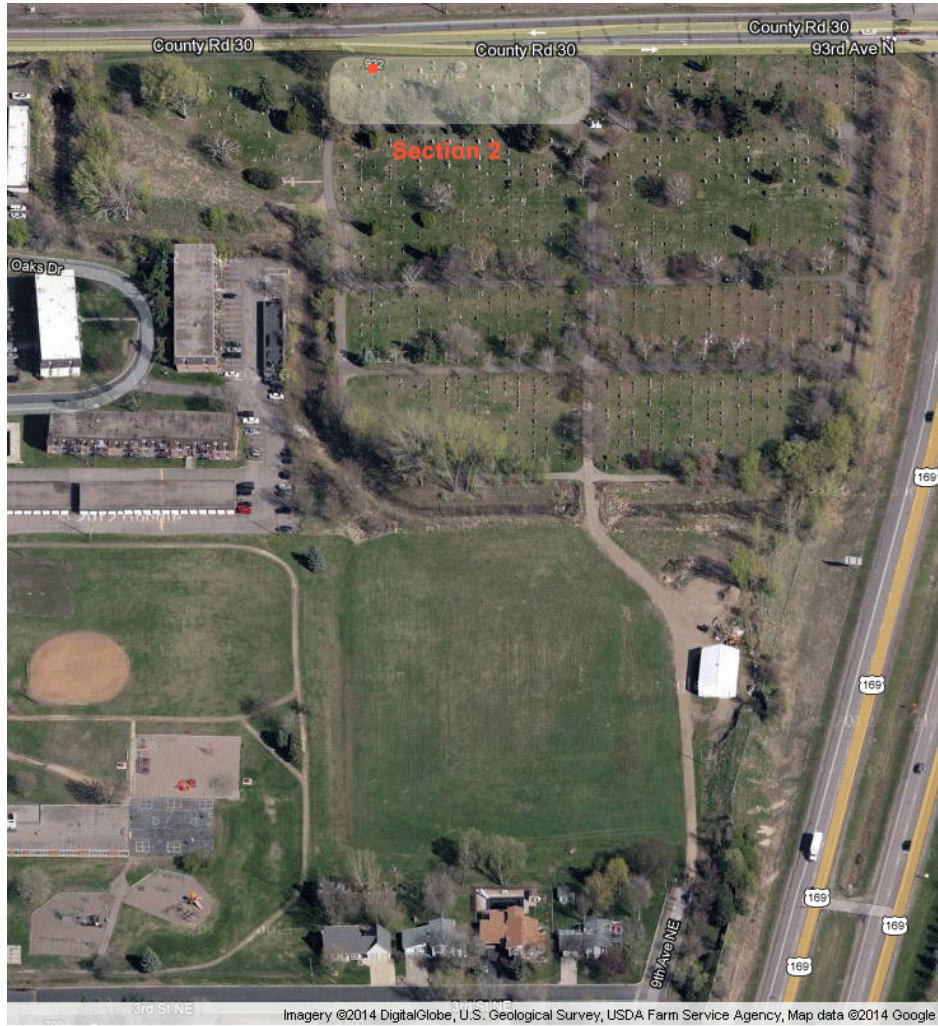

Site Location Map

St. Vincent | SECTION 02 | Lot 064 | Site 004

Adolph Gustave Schadewald

Joe Leger 066-002	Reserved 065-002	Elsie Schadewald(+1) 064-002	Harriet Heesen 063-002	Joseph Blonigen 062-002
Eli Leger 066-003	Julius Scott 065-003	Cecelia Schadewald 064-003	Victor Mastley 063-003	Augusta Blonigen 062-003
Isaac Jr LaBissoniere 066-004	Tena Scott 065-004	Adolph Schadewald 064-004	Wilma Mastley 063-004	Joseph Blonigen 062-004
Marie LaBissoniere 066-005	Margaret Carlson 065-005	Joseph Rougier 064-005	Reserved 063-005	Lorraine Blonigen 062-005
Isaac Sr Labissoniere 066-006	Leonard Carlson 065-006	Richard Schadewald 064-006	Dorothy Mastley(+1) 063-006	Ralph Blonigen 062-006