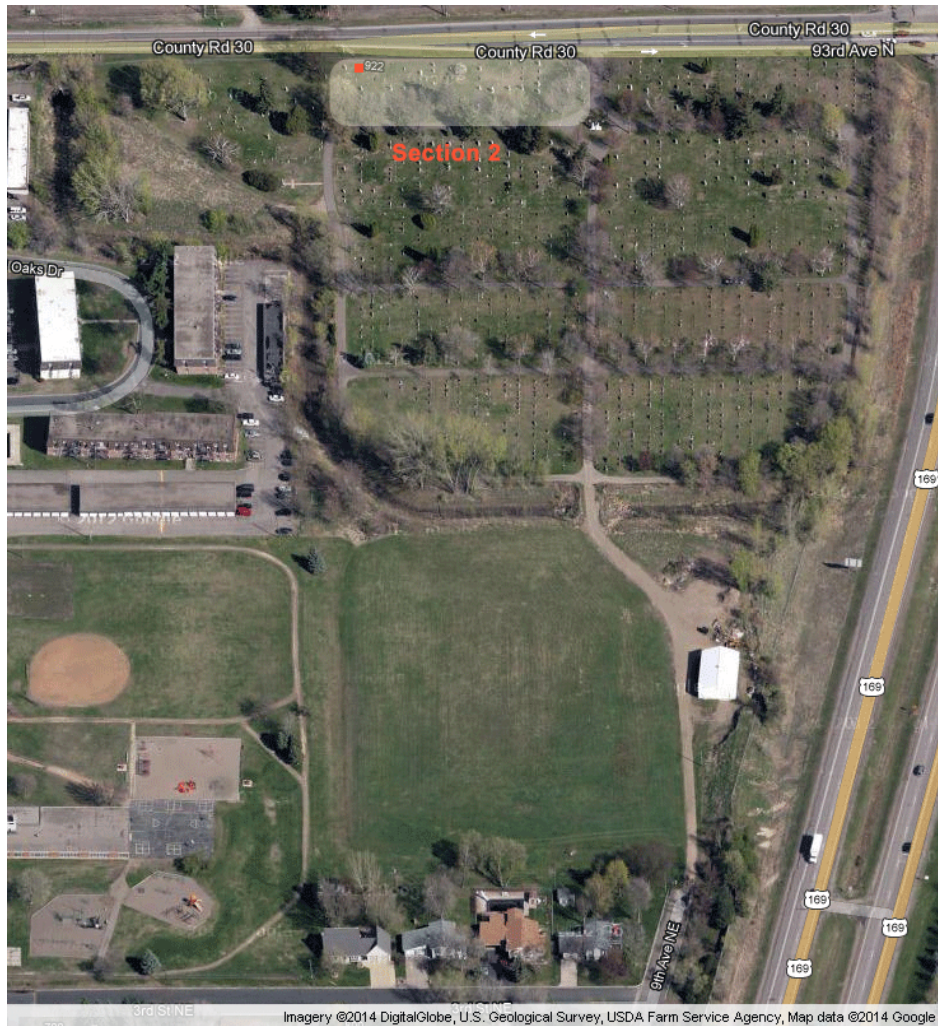

Site Location Map

St. Vincent | SECTION 02 | Lot 065 | Site 003

Julius A. Scott

Reserved 066-001	Reserved 065-001	George Schadewald 064-001	William Heesen 063-001
Joe Leger 066-002	Reserved 065-002	Elsie Schadewald(+1) 064-002	Harriet Heesen 063-002
Eli Leger 066-003	Julius Scott 065-003	Cecelia Schadewald 064-003	Victor Mastley 063-003
Isaac Jr LaBissoniere 066-004	Tena Scott 065-004	Adolph Schadewald 064-004	Wilma Mastley 063-004
Marie LaBissoniere 066-005	Margaret Carlson 065-005	Joseph Rougier 064-005	Reserved 063-005