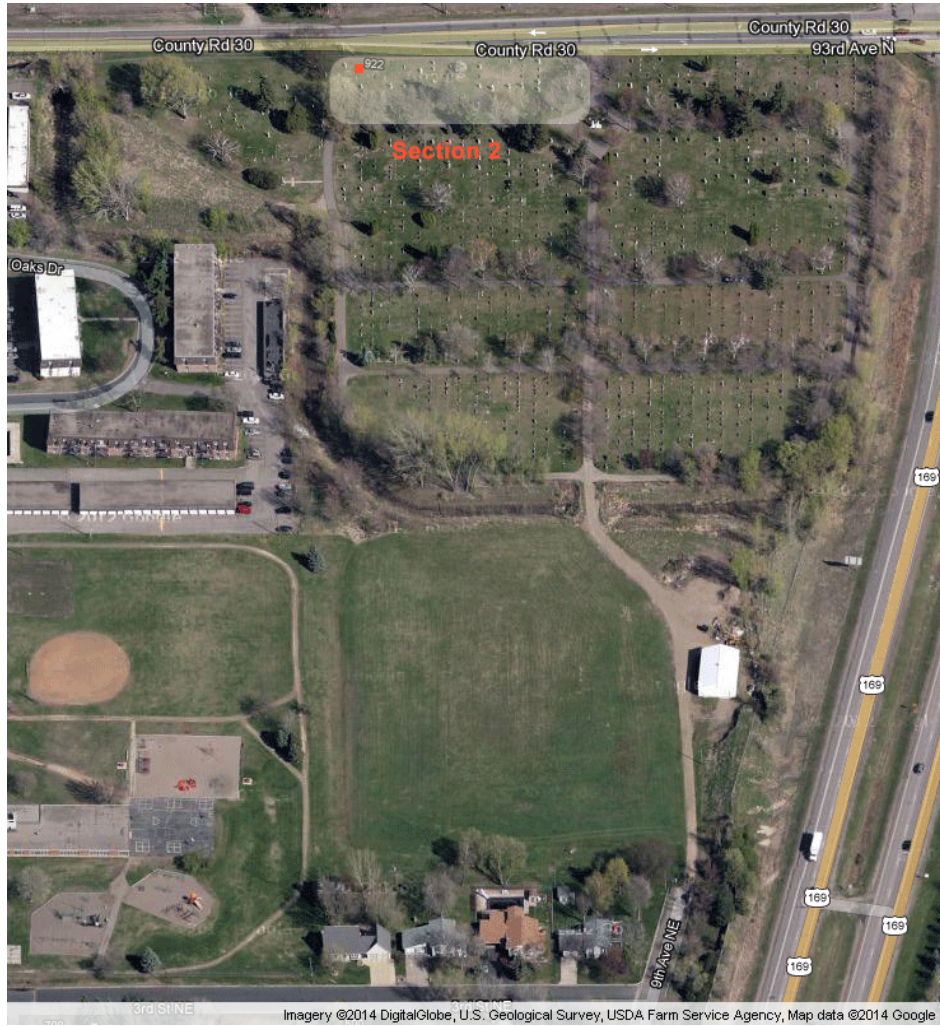

Site Location Map

St. Vincent | SECTION 02 | Lot 065 | Site 004

Tena Scott

Joe Leger 066-002	Reserved 065-002	Elsie Schadewald(+1) 064-002	Harriet Heesen 063-002
Eli Leger 066-003	Julius Scott 065-003	Cecelia Schadewald 064-003	Victor Mastley 063-003
Isaac Jr LaBissoniere 066-004	Tena Scott 065-004	Adolph Schadewald 064-004	Wilma Mastley 063-004
Marie LaBissoniere 066-005	Margaret Carlson 065-005	Joseph Rougier 064-005	Reserved 063-005
Isaac Sr Labissoniere 066-006	Leonard Carlson 065-006	Richard Schadewald 064-006	Dorothy Mastley(+1) 063-006