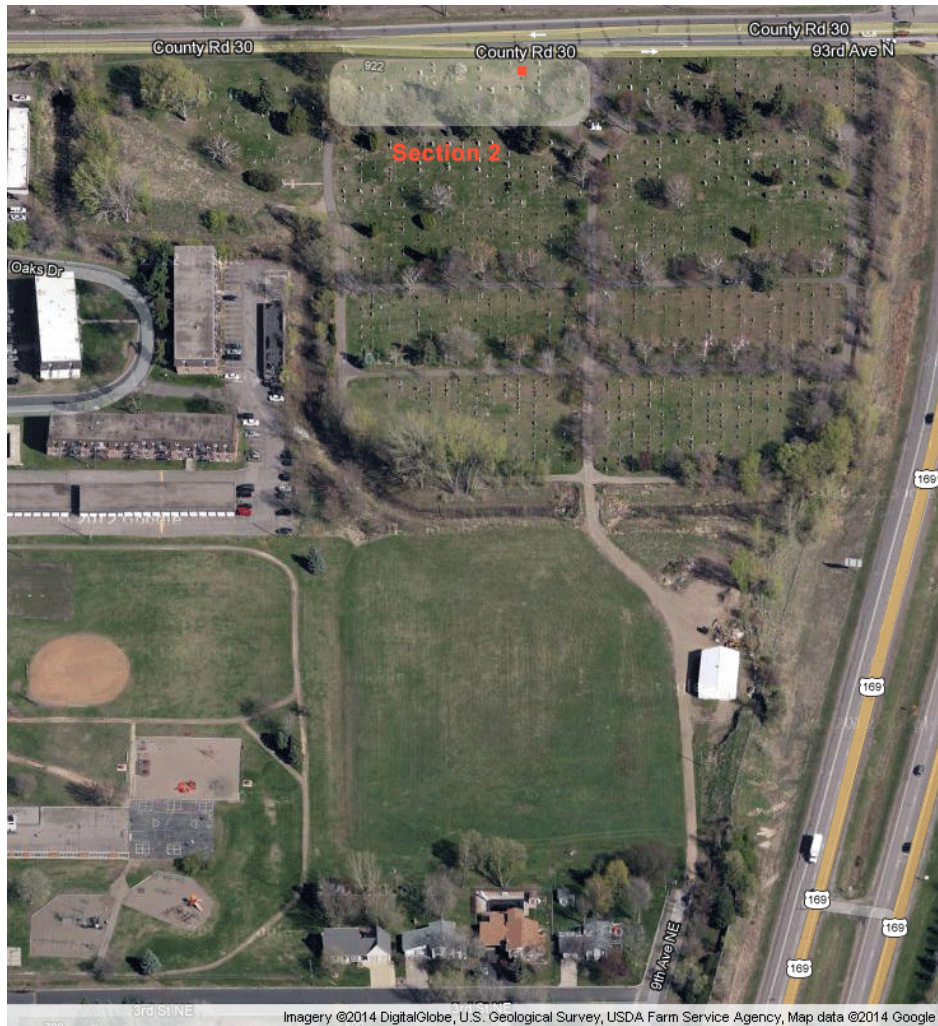

Site Location Map

St. Vincent | SECTION 02 | Lot 054 | Site 004

Alice Gertrude Von Ende

| | | | | |
|---------------------|------------------------------------|--------------------------------|------------------------------|--------------------------------|
| Reserved 056-002 | Esther Greeninger 055-002 | Harold Phenow 054-002 | Susan Engels 053-002 | Delia DeJarlais 052-002 |
| Reserved 056-003 | Marlene Prozinski 055-003 | Francis Von Ende 054-003 | Matthew Engels 053-003 | Joseph Burke 052-003 |
| Reserved 056-004 | Helen Barrows 055-004 | Alice Von Ende 054-004 | John Engels 053-004 | Mary Burke(+1) 052-004 |
| Reserved 056-005 | Elizabeth Greeninger 055-005 | Gertrude Hagel 054-005 | Esther Engels 053-005 | Louis Desjarlais 052-005 |
| Reserved 056-006 | Joseph Greeninger 055-006 | Frederick Hagel 054-006 | Curtis Engels 053-006 | Celina DeJarlais 052-006 |