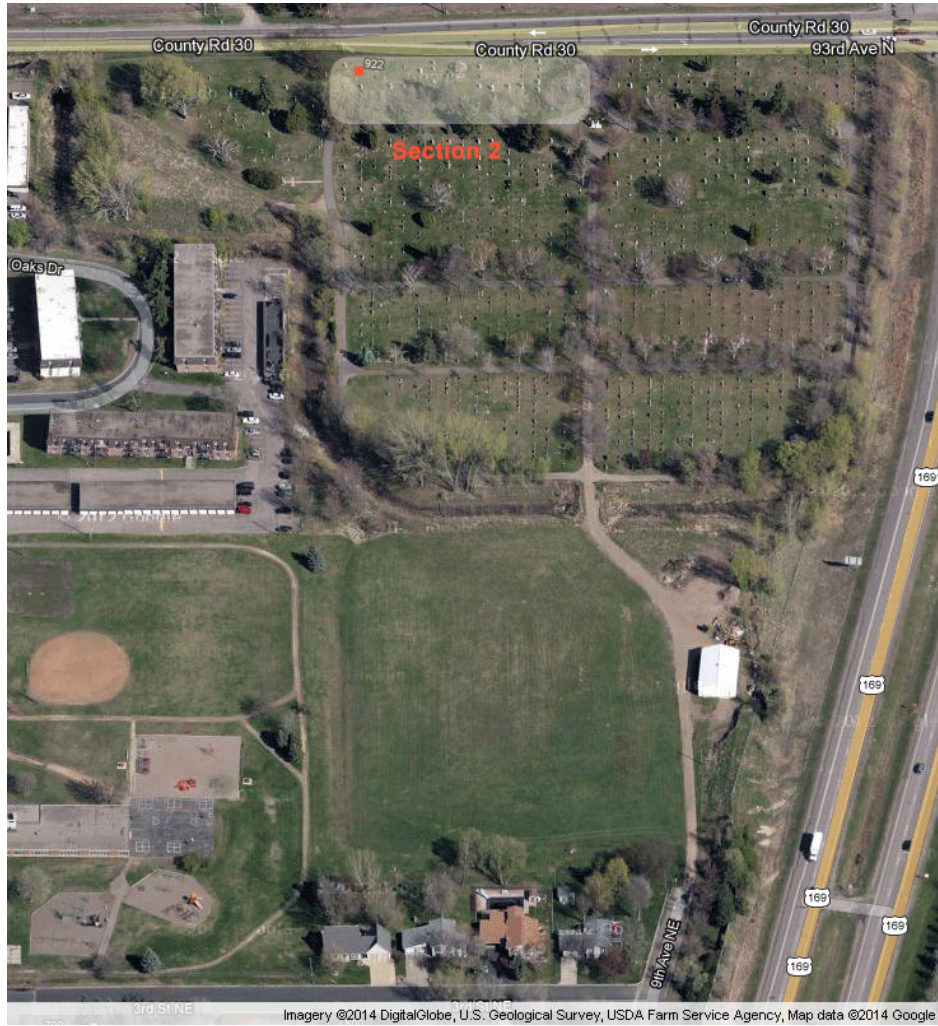

Site Location Map

St. Vincent | SECTION 02 | Lot 065 | Site 005
Margaret I. Carlson

Eli Leger 066-003	Julius Scott 065-003	Cecelia Schadewald 064-003	Victor Mastley 063-003
Isaac Jr LaBissoniere 066-004	Tena Scott 065-004	Adolph Schadewald 064-004	Wilma Mastley 063-004
Marie LaBissoniere 066-005	Margaret Carlson 065-005	Joseph Rougier 064-005	Reserved 063-005
Isaac Sr Labissoniere 066-006	Leonard Carlson 065-006	Richard Schadewald 064-006	Dorothy Mastley(+1) 063-006
Leander Gresser(+1) 017C-001	Gaylord Aubart 016C-001	Jerome Gresser 015C-001	Harold Schafer 014C-001