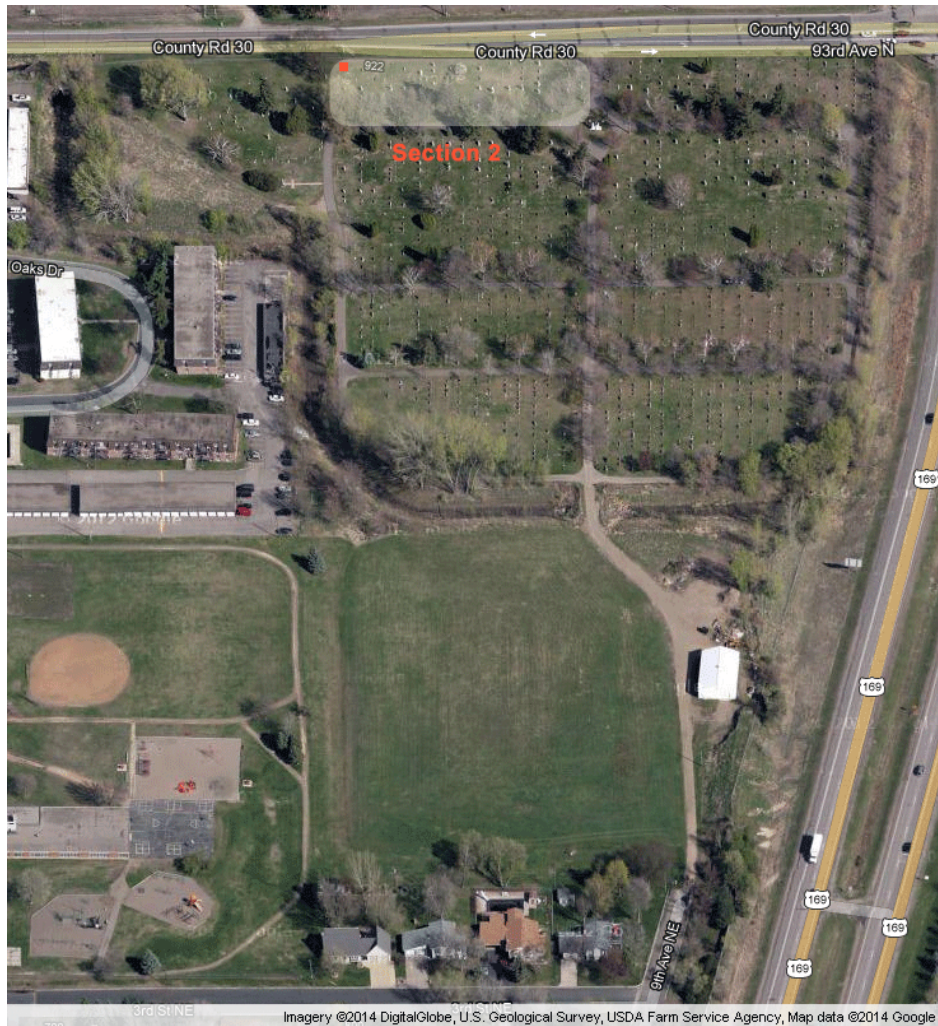

Site Location Map

St. Vincent | SECTION 02 | Lot 066 | Site 002

Joe Leger

Reserved 066-001	Reserved 065-001	George Schadewald 064-001
Joe Leger 066-002	Reserved 065-002	Elsie Schadewald(+1) 064-002
Eli Leger 066-003	Julius Scott 065-003	Cecelia Schadewald 064-003
Isaac Jr LaBissoniere 066-004	Tena Scott 065-004	Adolph Schadewald 064-004