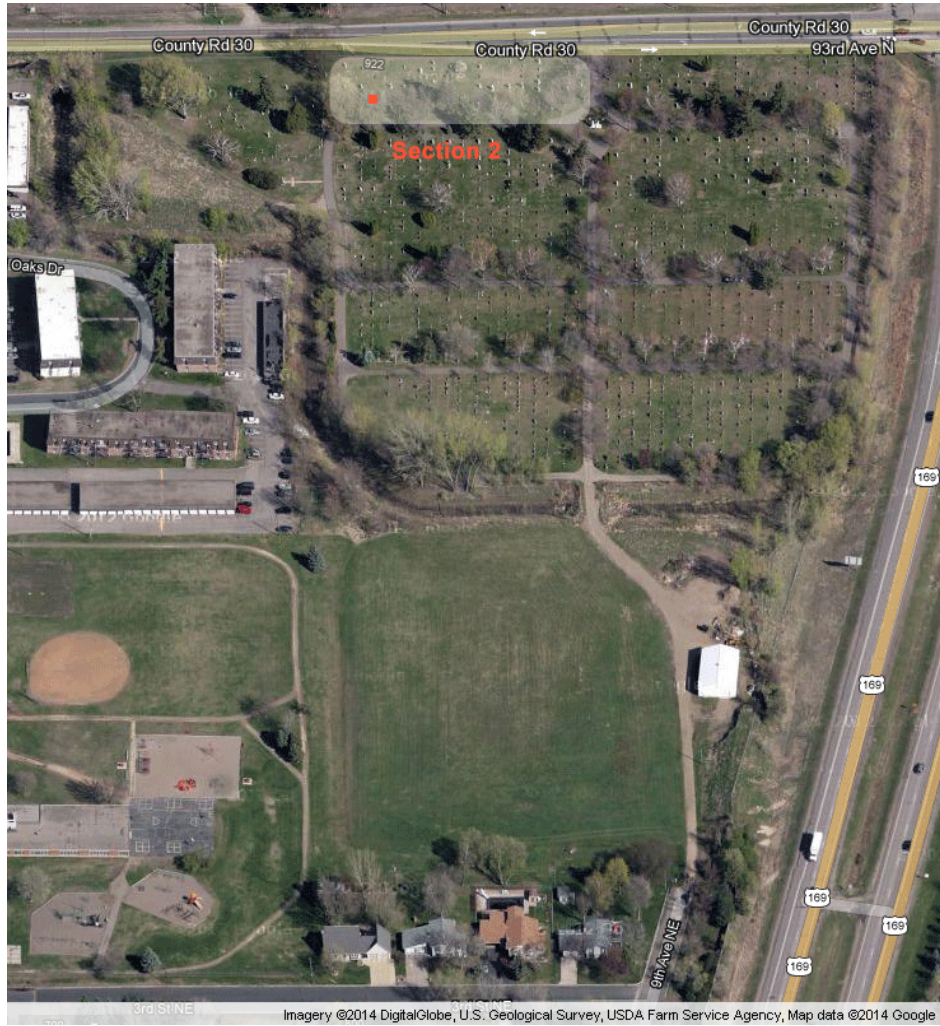

Site Location Map

St. Vincent | SECTION 02 | Lot 096 | Site 002

Elaine M. Barthel

Martin Migliaccio 018C-002	Reserved 019C-002	Theresa Bohnen 020C-002	Gary MacLennan 021C-002	James Aubart 022C-002
Reserved 098-001	Mary Engels 097-001	Reserved 096-001	Louis Welker 095-001	Rogie Labonne 094-001
Reserved 098-002	Clare Engels 097-002	Elaine Barthel 096-002	Clara Welker 095-002	Angela Labonne 094-002
Frank Laferriere 098-003	Henry Engels 097-003	Nicholas Aubart 096-003	Gertrude Scherber 095-003	Matilda Labonne 094-003
Annie Laferriere 098-004	Mary Engels 097-004	Anna Aubart 096-004	Alvin Scherber 095-004	Fabian Labonne 094-004