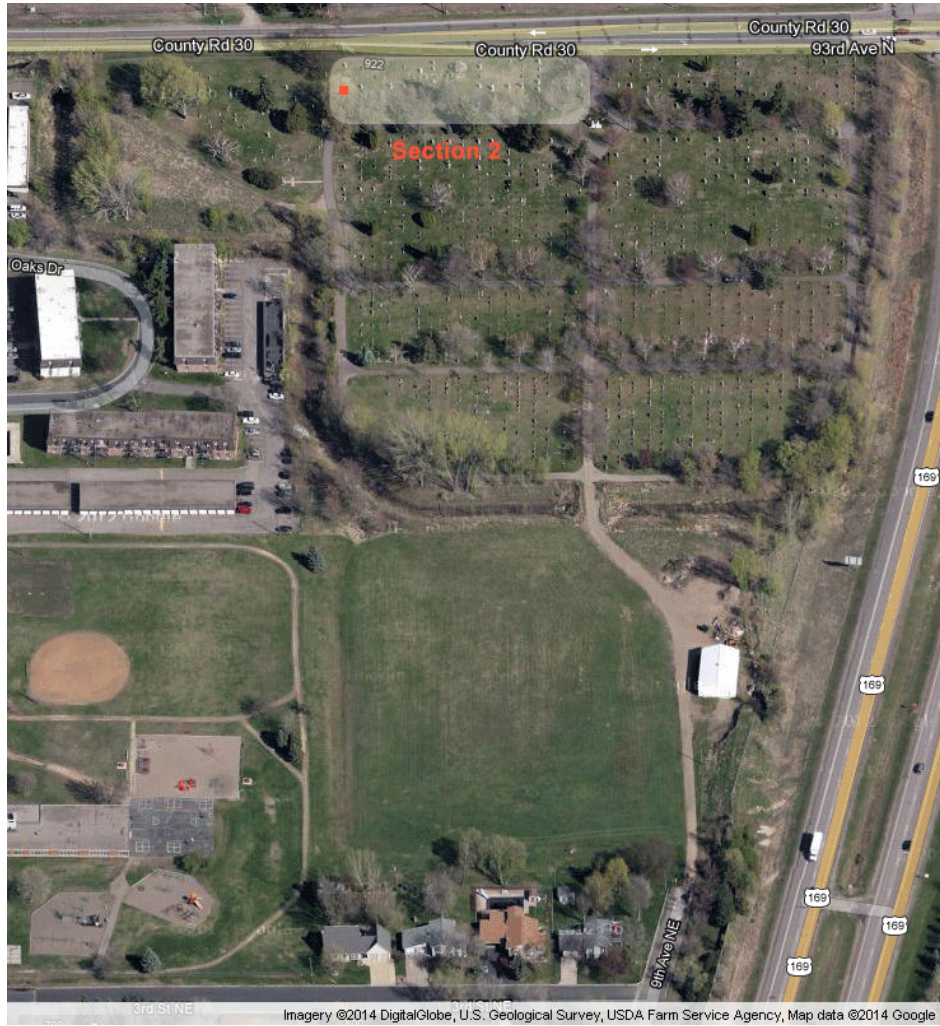

Site Location Map

St. Vincent | SECTION 02 | Lot 067 | Site 006

Michael Powers(+1)

Elizabeth Powers 067-004	Margaret Aubart 068-004	Reserved 069-004
Edward Powers 067-005	Clara Aubart 068-005	Reserved 069-005
Michael Powers(+1) 067-006	Mae Aubart 068-006	Reserved 069-006
Anna Powers(+1) 018C-001	Russell Kramber 019C-001	Earl Bohnen 020C-001
Martin Migliaccio 018C-002	Reserved 019C-002	Theresa Bohnen 020C-002