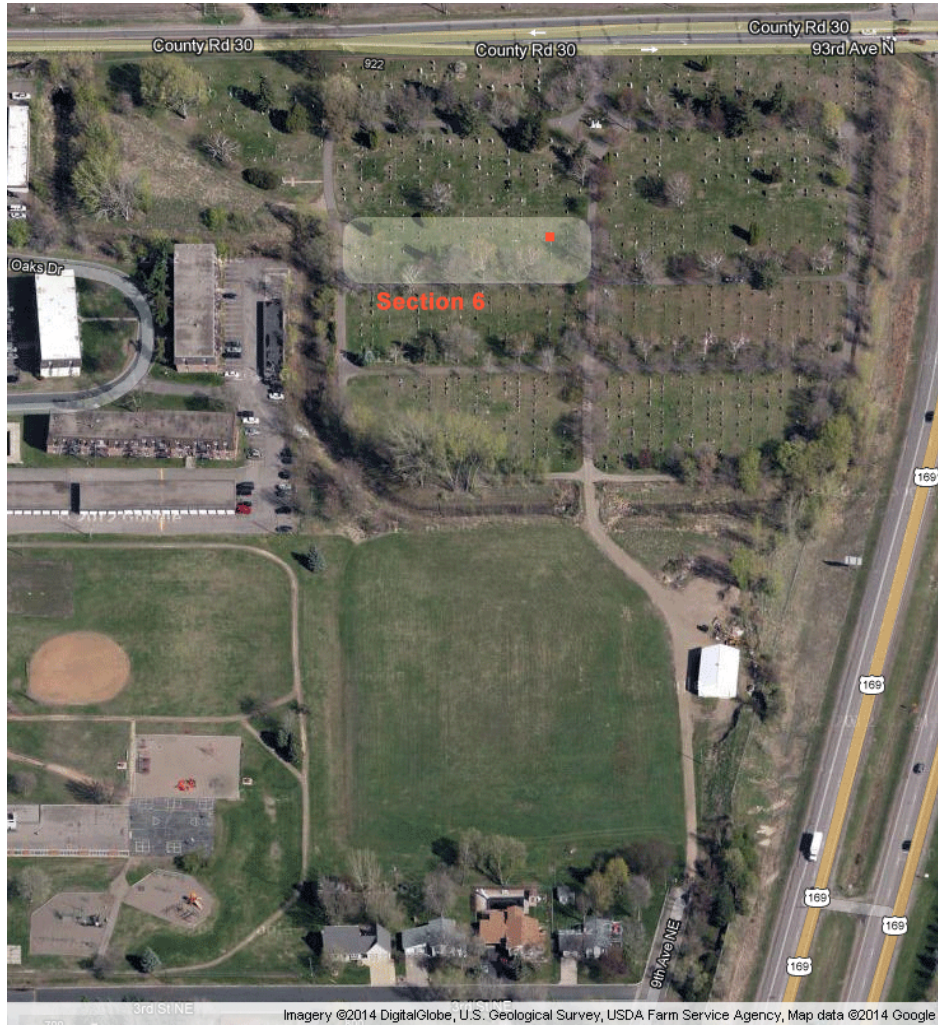

Site Location Map

St. Vincent | SECTION 06 | Lot 010 | Site 003

George Anthony Halek

Archie Rydstrom 018-001	William Morgan 014-001	Clarence Wortman(+1) 010-001	Elizabeth Willner(+1) 006-001	Edmund Pennig 002-001
Helen Rydstrom 018-002	Georgia Morgan 014-002	Viola Wortman 010-002	Harold Willner 006-002	Susan Pennig 002-002
Willard Ware 018-003	Theodore Trombley 014-003	George Halek 010-003	Marjorie Willner 006-003	Lorraine Spilane 002-003
Reserved 018-004	Elsie Trombley 014-004	Urban SchAAF 010-004	Charles Gotzian 006-004	Jack Spilane 002-004
Oliver Raiche 018-005	Alphonse Froehling 014-005	Gertrude SchAAF 010-005	Stella Gotzian 006-005	Jacqueline Eggmann 002-005