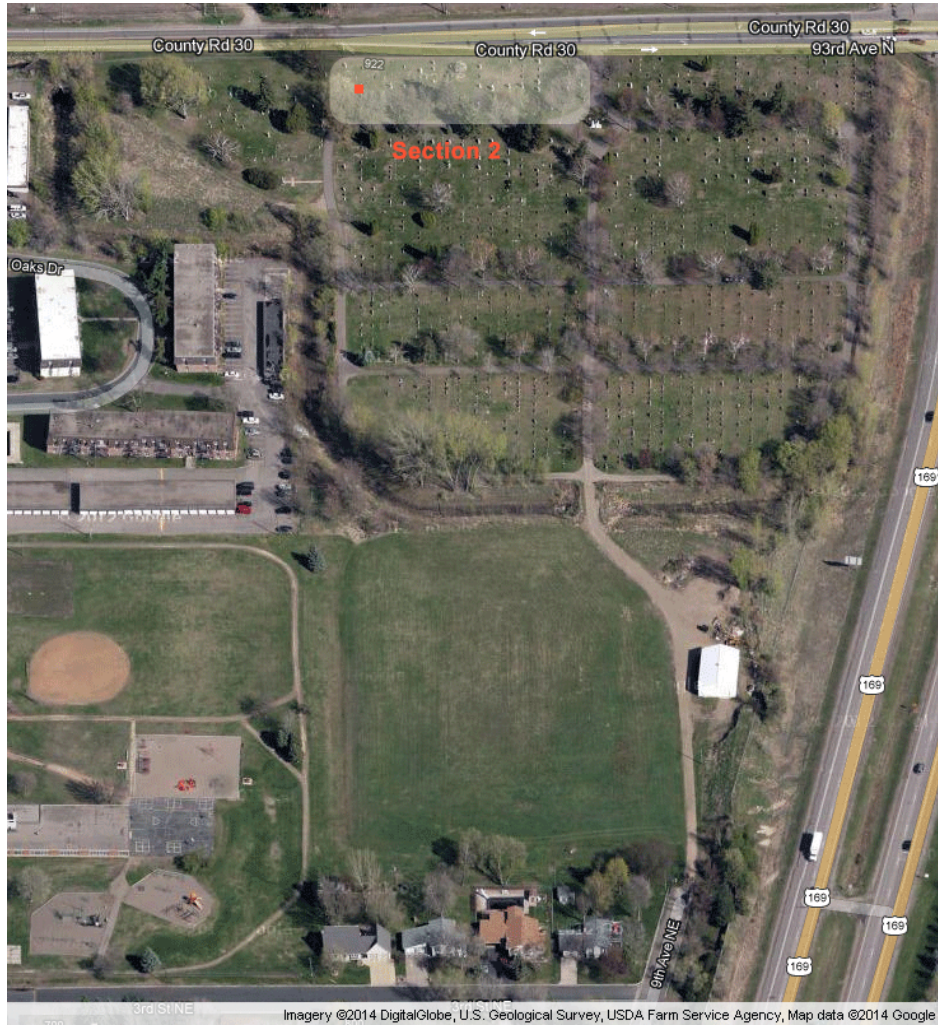

# Site Location Map

St. Vincent | SECTION 02 | Lot 068 | Site 005

Clara Aubart

|                               |                             |                         |                              |
|-------------------------------|-----------------------------|-------------------------|------------------------------|
| Margaret Powers<br>067-003    | John Aubart<br>068-003      | Reserved<br>069-003     | Lucinda Schilling<br>070-003 |
| Elizabeth Powers<br>067-004   | Margaret Aubart<br>068-004  | Reserved<br>069-004     | William Schilling<br>070-004 |
| Edward Powers<br>067-005      | Clara Aubart<br>068-005     | Reserved<br>069-005     | Baby Schadewald<br>070-005   |
| Michael Powers(+1)<br>067-006 | Mae Aubart<br>068-006       | Reserved<br>069-006     | Elizabeth Jacomet<br>070-006 |
| Anna Powers(+1)<br>018C-001   | Russell Kramber<br>019C-001 | Earl Bohnen<br>020C-001 | Reserved<br>021C-001         |