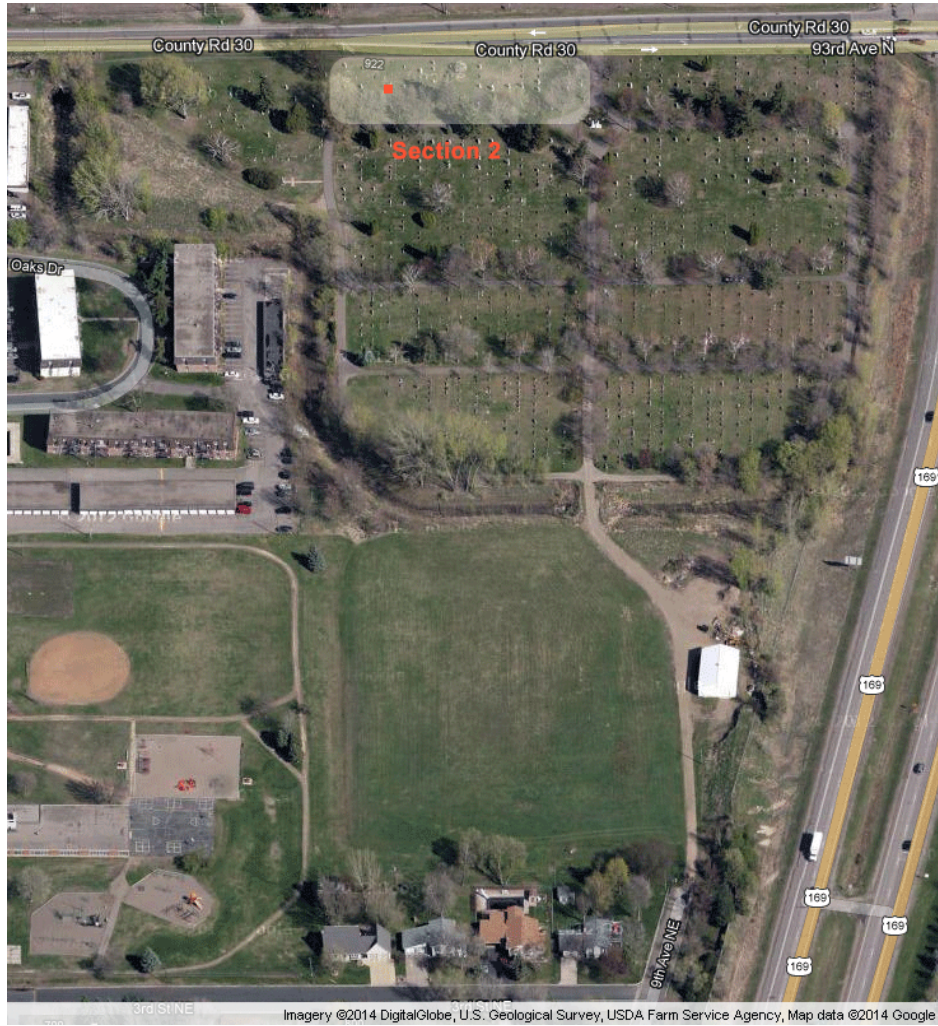

Site Location Map

St. Vincent | SECTION 02 | Lot 070 | Site 005

Baby Magdaline Schadewald

John Aubart 068-003	Reserved 069-003	Lucinda Schilling 070-003	Artie Aubart(+1) 071-003	Robert Haas 072-003
Margaret Aubart 068-004	Reserved 069-004	William Schilling 070-004	Theodore Aubart 071-004	Fred Lenz 072-004
Clara Aubart 068-005	Reserved 069-005	Baby Schadewald 070-005	Wallburg Aubart(+1) 071-005	Kate Lenz 072-005
Mae Aubart 068-006	Reserved 069-006	Elizabeth Jacomet 070-006	Nicholas Aubart(+1) 071-006	Reserved 072-006
Russell Kramber 019C-001	Earl Bohnen 020C-001	Reserved 021C-001	Marvel Aubart 022C-001	Gerald Heinen 023C-001