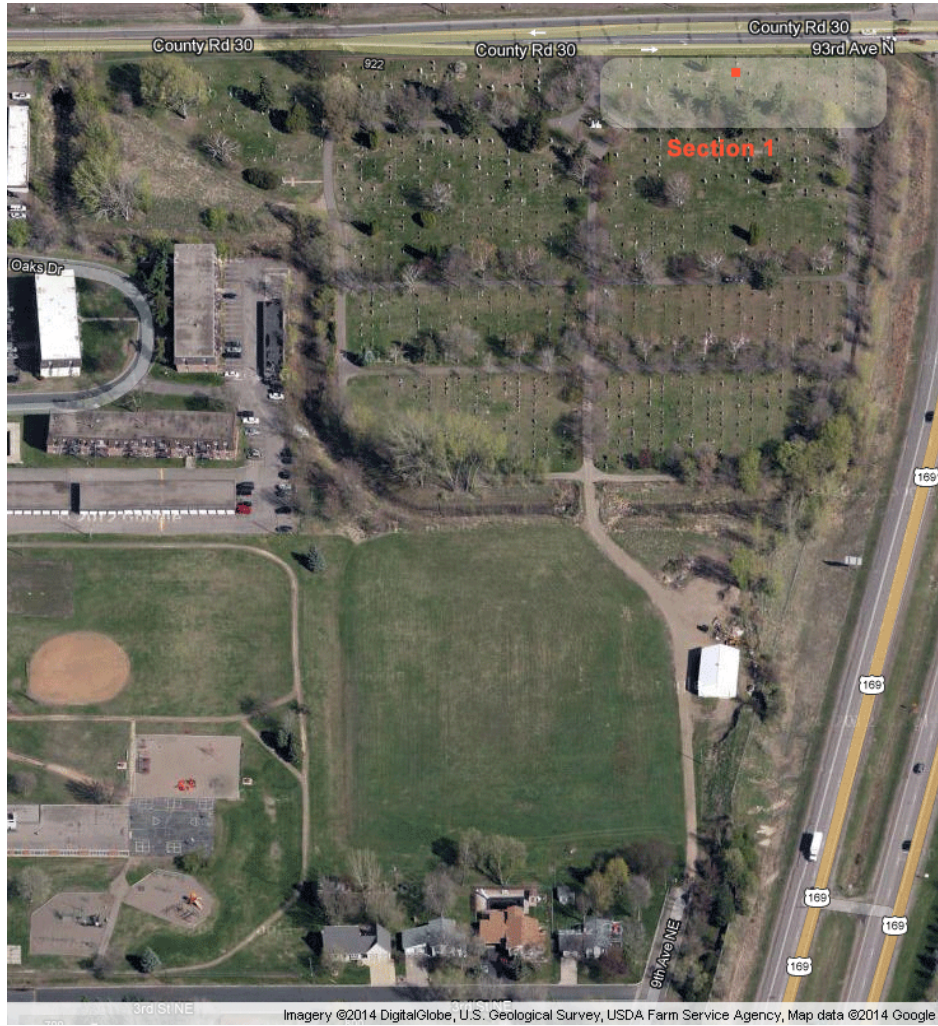

Site Location Map

St. Vincent | SECTION 01 | Lot 009 | Site 005

Theodore R. Bender(+1)

John Marchand 011-003	Ann Christofferson 010-003	Thomas (TJ) Cady 009-003	Joan Cady 008-003	Angeline Pantalin 007-003
Anna Marchand 011-004	James Krier 010-004	Robert Cady(+1) 009-004	Emmett Cady 008-004	Reserved 007-004
Arthur Montague(+1) 011-005	Chris Christofferson 010-005	Theodore Bender(+1) 009-005	James Eaton 008-005	Reserved 007-005
Ruth Montague 011-006	Verna Christofferson 010-006	Anna Bender 009-006	Reserved 008-006	Arlene Pantlin 007-006
Fay Jones 011C-001	Edward Krier 010C-001	Constante Deering 009C-001	George Wishy 008C-001	William Pantlin 007C-001