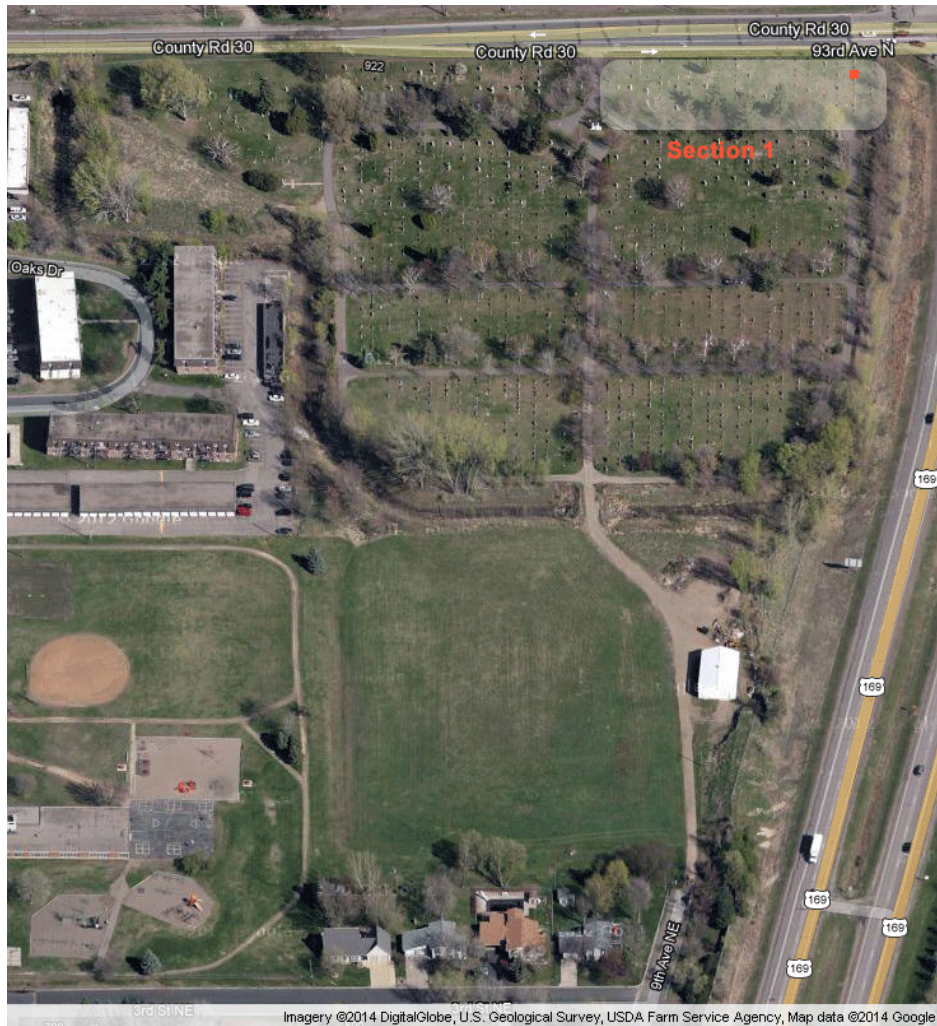

Site Location Map

St. Vincent | SECTION 01 | Lot 001 | Site 005

Leroy Phillip Proteau(+1)

Reserved 003-003	Michael Fischbach 002-003	Margaret Theder 001-003
John Heinen(+1) 003-004	Alvina Fischbach 002-004	Joseph Proteau 001-004
John Heinen 003-005	Daryl Fischbach 002-005	Leroy Proteau(+1) 001-005
Gertrude Heinen 003-006	Reserved 002-006	Lillian Proteau 001-006
John Meko 003C-001	Andrew Wishy 002C-001	Robert Wishy 001C-001