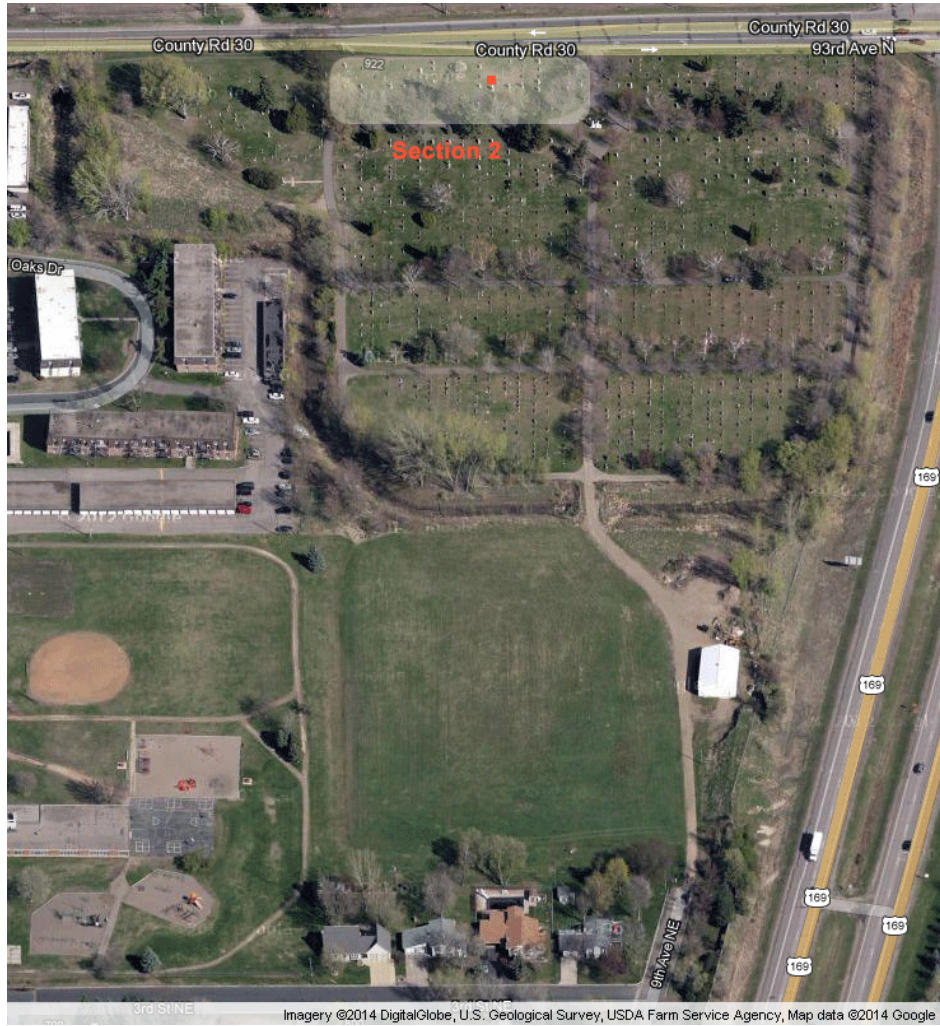

Site Location Map

St. Vincent | SECTION 02 | Lot 077 | Site 001

Katherine K. Wilmes

Reserved 009C-001	Norbert Reichert 008C-001	William Schoening 007C-001	Barry Anderson 006C-001	Peter Phenow 005C-001
Reserved 009C-002	Ann Reichert 008C-002	Reserved 007C-002	Reserved 006C-002	Cornelia Phenow 005C-002
Reserved 075-001	Ellen Mueller 076-001	Katherine Wilmes 077-001	Reserved 078-001	Mary Ruegg 079-001
Benita Hunt 075-002	Peter Mueller 076-002	Mike Wilmes 077-002	Reserved 078-002	Ernestine Wilmes 079-002
Magdalena Hunt 075-003	Mary Mueller 076-003	Reserved 077-003	William Wilmes 078-003	John Wilmes 079-003