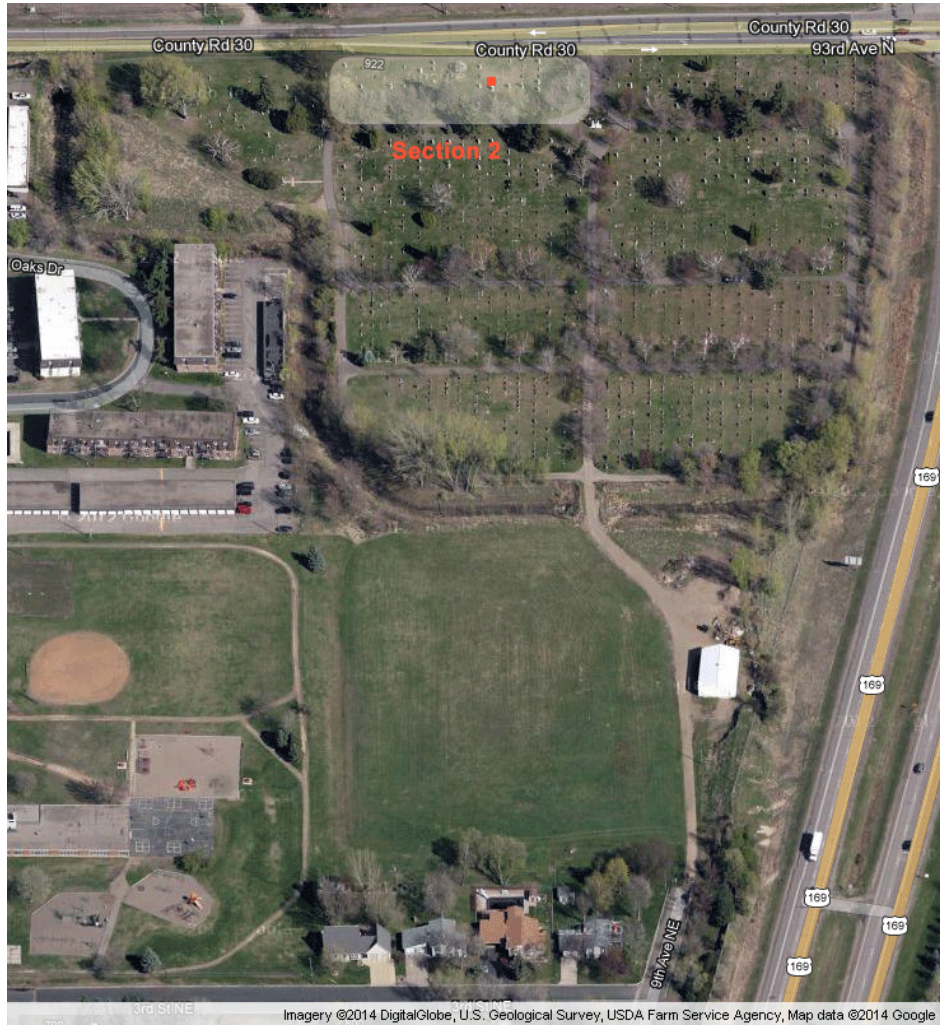

# Site Location Map

St. Vincent | SECTION 02 | Lot 077 | Site 002

Mike Wilmes

Reserved 009C-002	Ann Reichert 008C-002	Reserved 007C-002	Reserved 006C-002	Cornelia Phenow 005C-002
Reserved 075-001	Ellen Mueller 076-001	Katherine Wilmes 077-001	Reserved 078-001	Mary Ruegg 079-001
Benita Hunt 075-002	Peter Mueller 076-002	Mike Wilmes 077-002	Reserved 078-002	Ernestine Wilmes 079-002
Magdalena Hunt 075-003	Mary Mueller 076-003	Reserved 077-003	William Wilmes 078-003	John Wilmes 079-003
William Hunt 075-004	Christian Mueller 076-004	Geraldine Wilmes(+1) 077-004	Alice Wilmes 078-004	Ada Wilmes 079-004