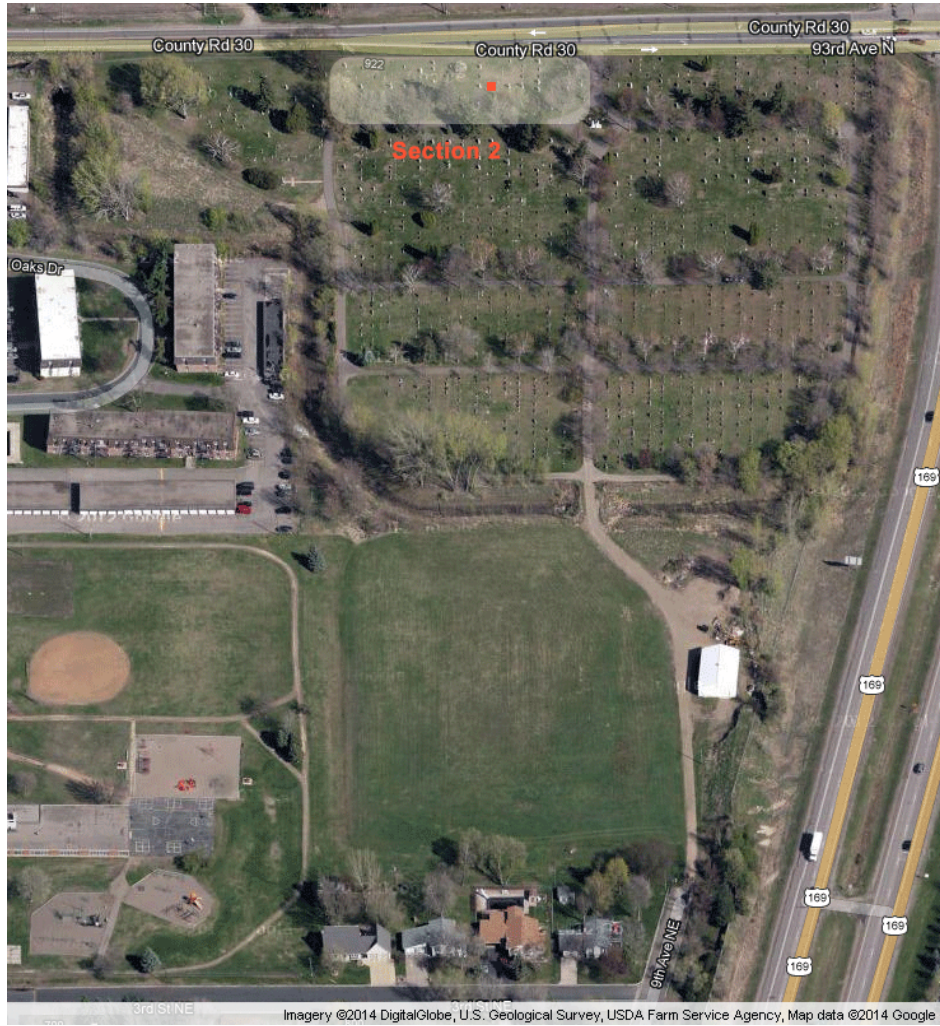

Site Location Map

St. Vincent | SECTION 02 | Lot 077 | Site 004
 Geraldine E. Wilmes(+1)

Benita Hunt 075-002	Peter Mueller 076-002	Mike Wilmes 077-002	Reserved 078-002	Ernestine Wilmes 079-002
Magdalena Hunt 075-003	Mary Mueller 076-003	Reserved 077-003	William Wilmes 078-003	John Wilmes 079-003
William Hunt 075-004	Christian Mueller 076-004	Geraldine Wilmes(+1) 077-004	Alice Wilmes 078-004	Ada Wilmes 079-004
Reserved 075-005	Mathew Mueller 076-005	Marian Wilmes 077-005	Evelyn Larsen 078-005	Lenora Holmes 079-005
Reserved 075-006	Reserved 076-006	Peter Wilmes 077-006	Harold Larsen 078-006	Reserved 079-006