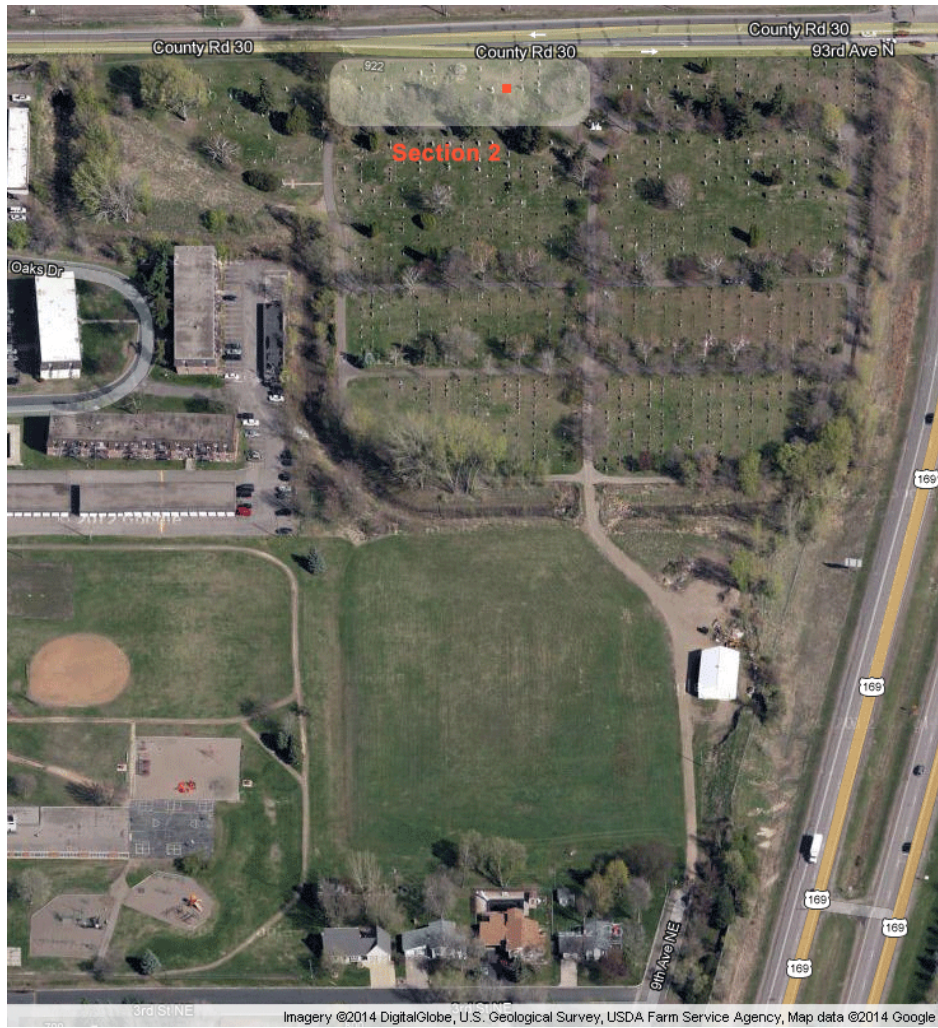

Site Location Map

St. Vincent | SECTION 02 | Lot 078 | Site 004

Alice Wilmes

Peter Mueller 076-002	Mike Wilmes 077-002	Reserved 078-002	Ernestine Wilmes 079-002	Theresa Engels 080-002
Mary Mueller 076-003	Reserved 077-003	William Wilmes 078-003	John Wilmes 079-003	Reserved 080-003
Christian Mueller 076-004	Geraldine Wilmes(+1) 077-004	Alice Wilmes 078-004	Ada Wilmes 079-004	Peter Engels 080-004
Mathew Mueller 076-005	Marian Wilmes 077-005	Evelyn Larsen 078-005	Lenora Holmes 079-005	Mary Engels 080-005
Reserved 076-006	Peter Wilmes 077-006	Harold Larsen 078-006	Reserved 079-006	Myrtle Engels 080-006