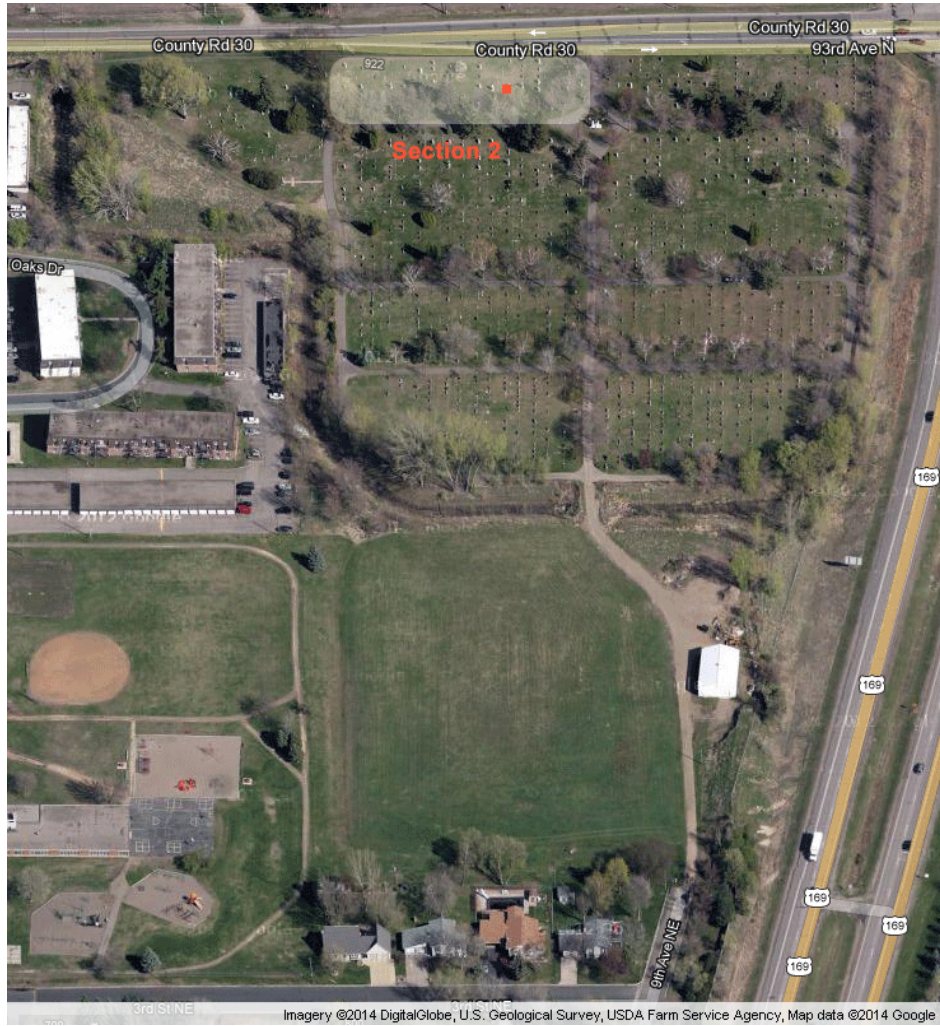

Site Location Map

St. Vincent | SECTION 02 | Lot 078 | Site 005

Evelyn D. Larsen

Mary Mueller 076-003	Reserved 077-003	William Wilmes 078-003	John Wilmes 079-003	Reserved 080-003
Christian Mueller 076-004	Geraldine Wilmes(+1) 077-004	Alice Wilmes 078-004	Ada Wilmes 079-004	Peter Engels 080-004
Mathew Mueller 076-005	Marian Wilmes 077-005	Evelyn Larsen 078-005	Lenora Holmes 079-005	Mary Engels 080-005
Reserved 076-006	Peter Wilmes 077-006	Harold Larsen 078-006	Reserved 079-006	Myrtle Engels 080-006
Louise Kisch 027C-001	Jessica Wilmes(+1) 028C-001	Chester Clay 029C-001	Cyril Scherber 030C-001	William Engels 031C-001