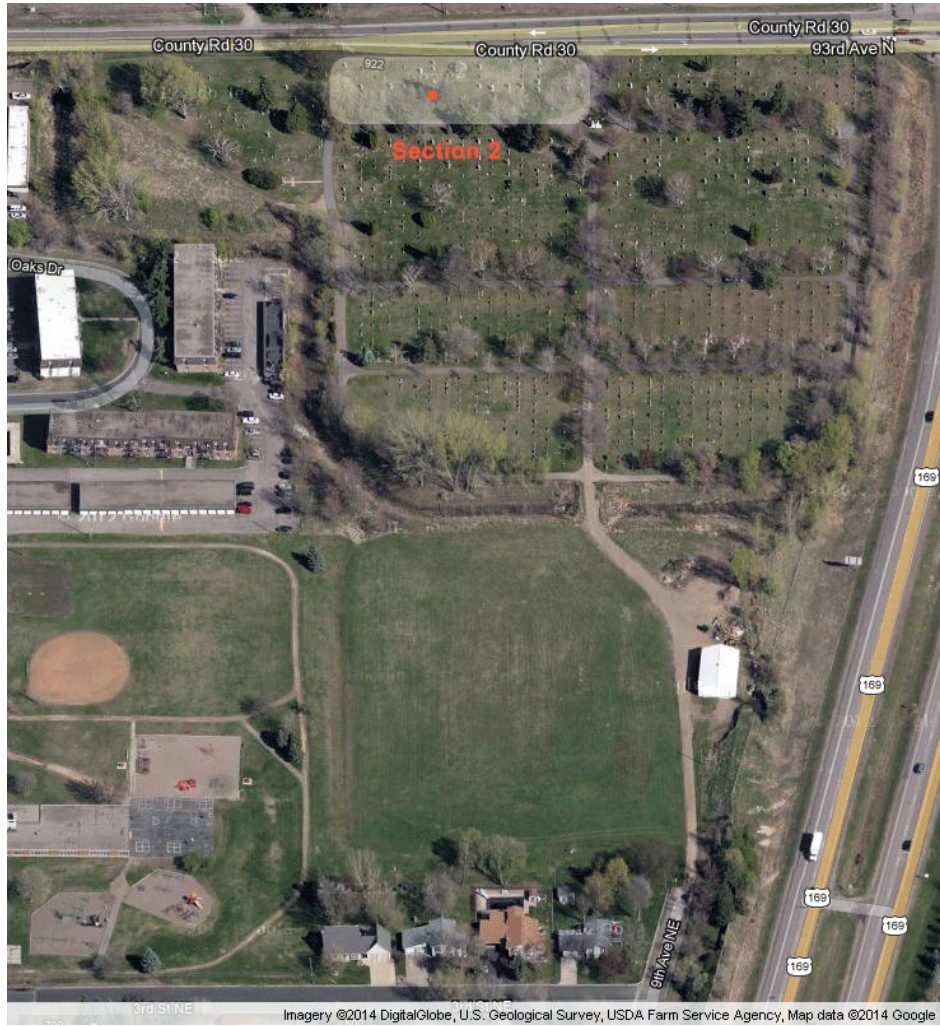

Site Location Map

St. Vincent | SECTION 02 | Lot 024C | Site 002
James John Lambert(+1)

Nicholas Aubart(+1) 071-006	Reserved 072-006	Maude Turgeon 073-006	Leo O'Hotto 074-006	Reserved 075-006
Marvel Aubart 022C-001	Gerald Heinen 023C-001	Arthur Baker(+1) 024C-001	Reserved 025C-001	Reserved 026C-001
James Aubart 022C-002	Reserved 023C-002	James Lambert(+1) 024C-002	Jeremiah Rothstein 025C-002	Michael Kisch 026C-002
Rogie Labonne 094-001	Louis Bebeau 093-001	Alphonse Paul(+1) 092-001	Linda Boe 091-001	Lawrence Aubart 090-001
Angela Labonne 094-002	Sophia Bebeau 093-002	Marian Paul 092-002	Laura Phenow 091-002	Kathryne Aubart 090-002