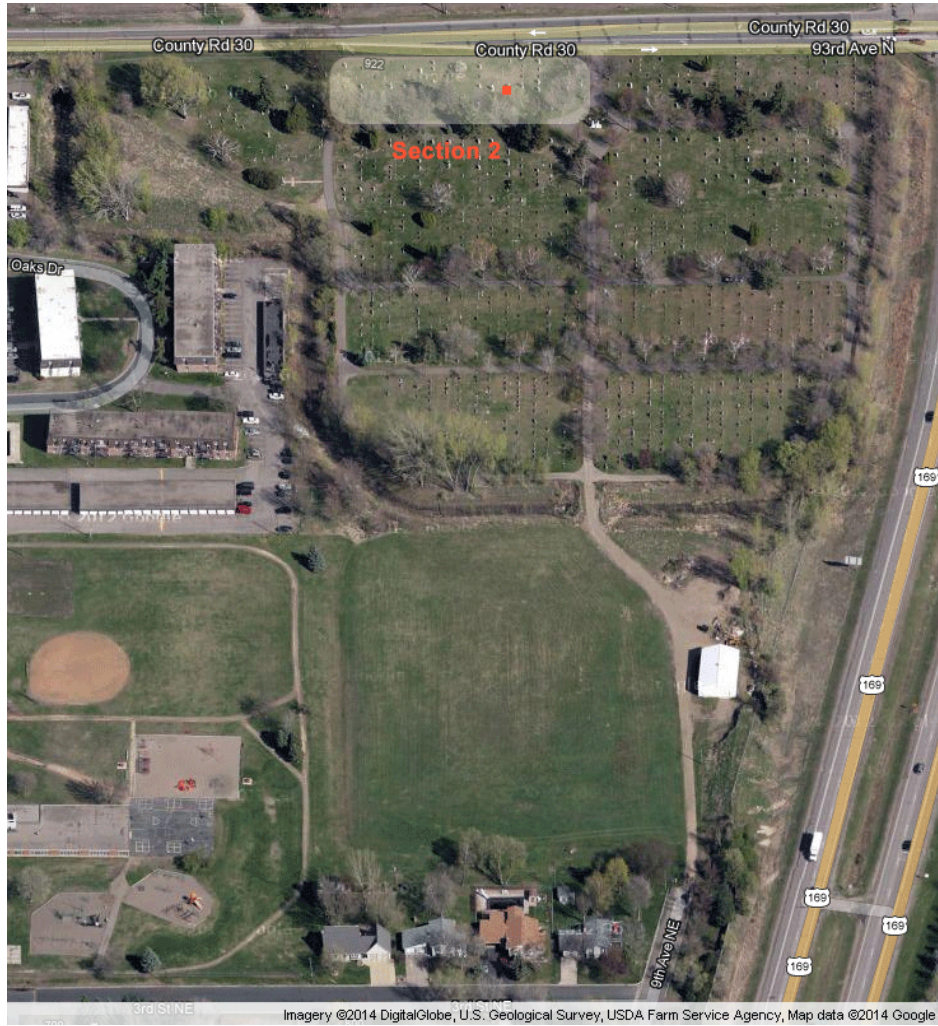

Site Location Map

St. Vincent | SECTION 02 | Lot 078 | Site 006

Harold C. Larsen

| | | | | |
|---------------------------------|------------------------------------|-----------------------------|-----------------------------------|-------------------------------|
| Christian Mueller 076-004 | Geraldine Wilmes(+1) 077-004 | Alice Wilmes 078-004 | Ada Wilmes 079-004 | Peter Engels 080-004 |
| Mathew Mueller 076-005 | Marian Wilmes 077-005 | Evelyn Larsen 078-005 | Lenora Holmes 079-005 | Mary Engels 080-005 |
| Reserved 076-006 | Peter Wilmes 077-006 | Harold Larsen 078-006 | Reserved 079-006 | Myrtle Engels 080-006 |
| Louise Kisch 027C-001 | Jessica Wilmes(+1) 028C-001 | Chester Clay 029C-001 | Cyril Scherber 030C-001 | William Engels 031C-001 |
| John Kisch 027C-002 | Augusta Wilmes 028C-002 | Reserved 029C-002 | Bernadine Scherber 030C-002 | Blanche Engels 031C-002 |