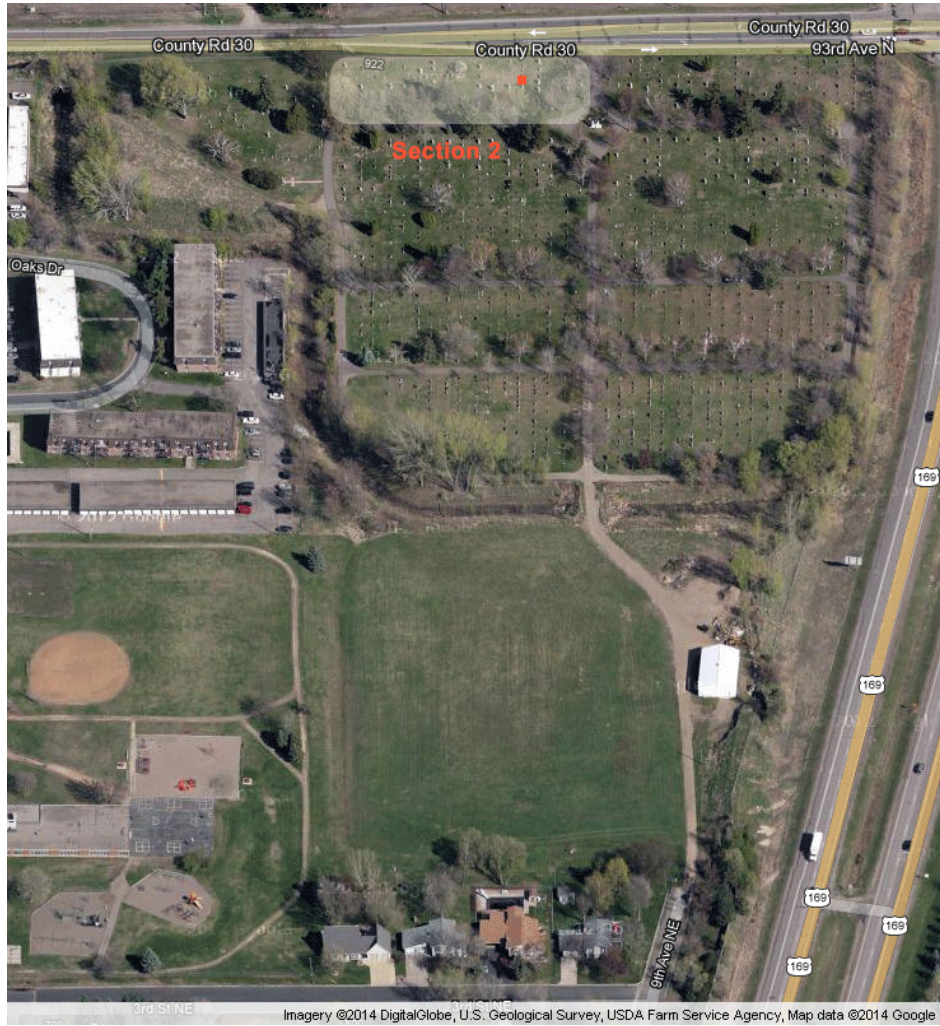

Site Location Map

St. Vincent | SECTION 02 | Lot 079 | Site 001
Mary Anna Ruegg

William Schoening 007C-001	Barry Anderson 006C-001	Peter Phenow 005C-001	Alice Engels 004C-001	Ruth Chorske 003C-001
Reserved 007C-002	Reserved 006C-002	Cornelia Phenow 005C-002	Frank Engels 004C-002	Walter Chorske 003C-002
Katherine Wilmes 077-001	Reserved 078-001	Mary Ruegg 079-001	William Engels 080-001	Emily Schaefer 081-001
Mike Wilmes 077-002	Reserved 078-002	Ernestine Wilmes 079-002	Theresa Engels 080-002	Mathew Schaefer 081-002
Reserved 077-003	William Wilmes 078-003	John Wilmes 079-003	Reserved 080-003	Reserved 081-003