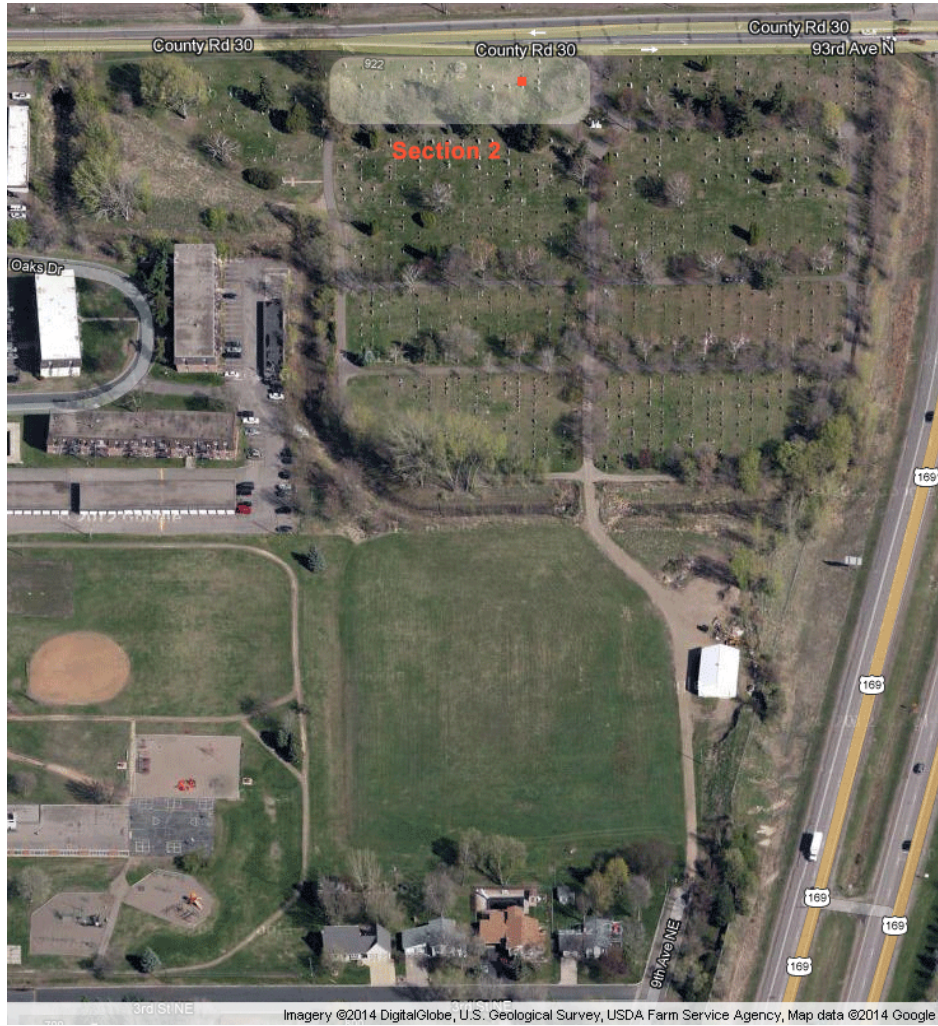

Site Location Map

St. Vincent | SECTION 02 | Lot 079 | Site 002

Ernestine Ann Wilmes

Reserved 007C-002	Reserved 006C-002	Cornelia Phenow 005C-002	Frank Engels 004C-002	Walter Chorske 003C-002
Katherine Wilmes 077-001	Reserved 078-001	Mary Ruegg 079-001	William Engels 080-001	Emily Schaefer 081-001
Mike Wilmes 077-002	Reserved 078-002	Ernestine Wilmes 079-002	Theresa Engels 080-002	Mathew Schaefer 081-002
Reserved 077-003	William Wilmes 078-003	John Wilmes 079-003	Reserved 080-003	Reserved 081-003
Geraldine Wilmes(+1) 077-004	Alice Wilmes 078-004	Ada Wilmes 079-004	Peter Engels 080-004	Charles LeFebvre 081-004