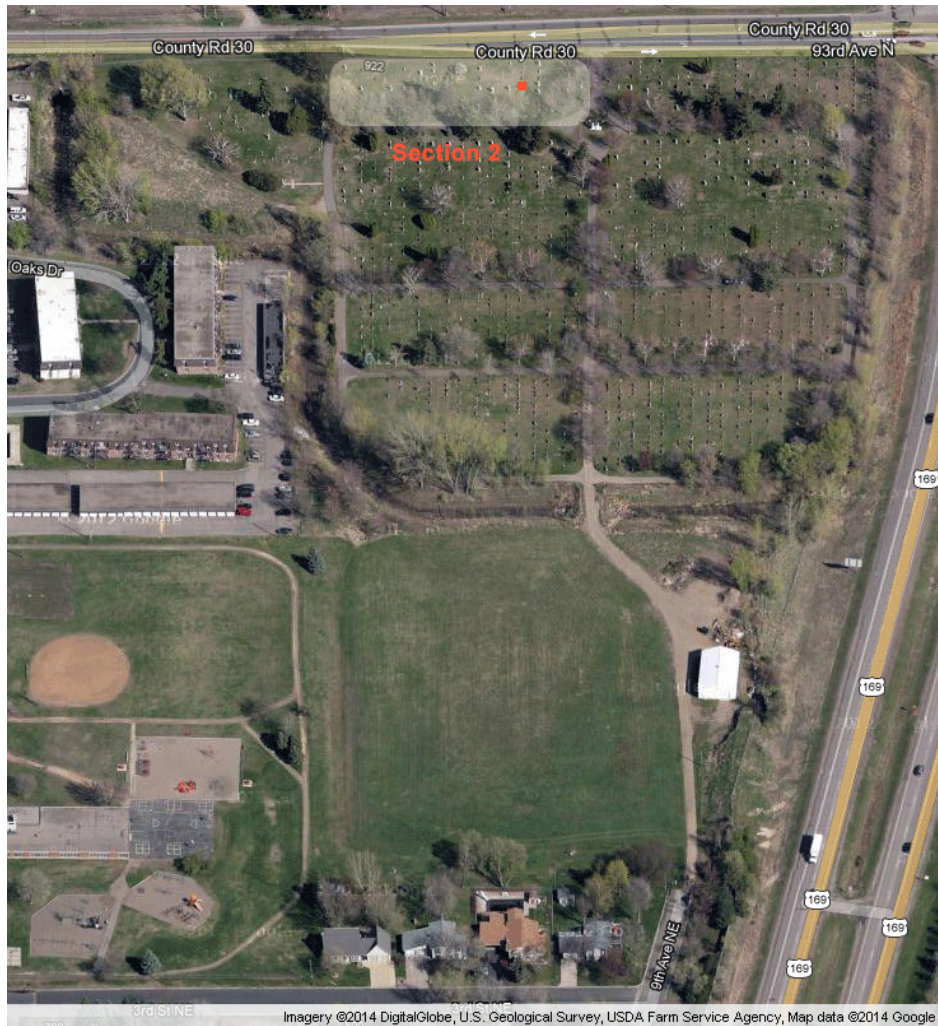

Site Location Map

St. Vincent | SECTION 02 | Lot 079 | Site 003

John Wilmes

Katherine Wilmes 077-001	Reserved 078-001	Mary Ruegg 079-001	William Engels 080-001	Emily Schaefer 081-001
Mike Wilmes 077-002	Reserved 078-002	Ernestine Wilmes 079-002	Theresa Engels 080-002	Mathew Schaefer 081-002
Reserved 077-003	William Wilmes 078-003	John Wilmes 079-003	Reserved 080-003	Reserved 081-003
Geraldine Wilmes(+1) 077-004	Alice Wilmes 078-004	Ada Wilmes 079-004	Peter Engels 080-004	Charles LeFebvre 081-004
Marian Wilmes 077-005	Evelyn Larsen 078-005	Lenora Holmes 079-005	Mary Engels 080-005	Emilien LeFebvre 081-005