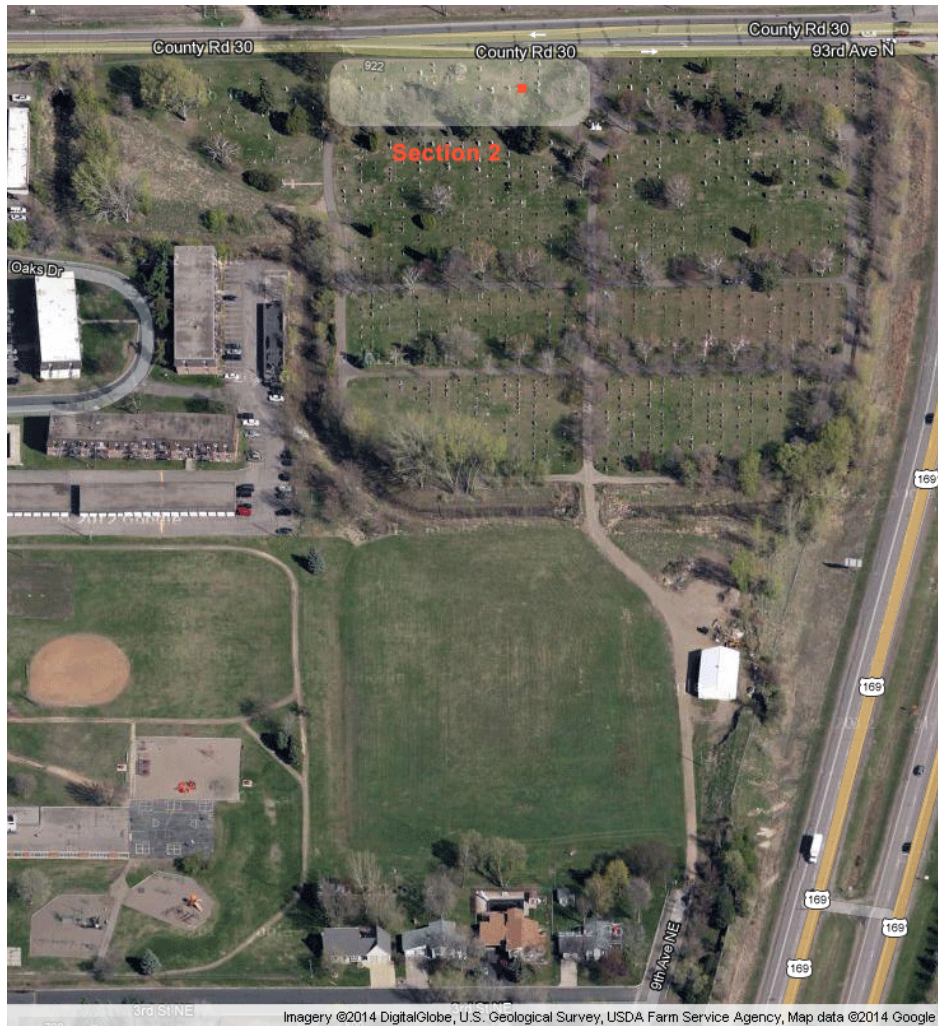

Site Location Map

St. Vincent | SECTION 02 | Lot 079 | Site 004

Ada Wilmes

Mike Wilmes 077-002	Reserved 078-002	Ernestine Wilmes 079-002	Theresa Engels 080-002	Mathew Schaefer 081-002
Reserved 077-003	William Wilmes 078-003	John Wilmes 079-003	Reserved 080-003	Reserved 081-003
Geraldine Wilmes(+1) 077-004	Alice Wilmes 078-004	Ada Wilmes 079-004	Peter Engels 080-004	Charles LeFebvre 081-004
Marian Wilmes 077-005	Evelyn Larsen 078-005	Lenora Holmes 079-005	Mary Engels 080-005	Emilien LeFebvre 081-005
Peter Wilmes 077-006	Harold Larsen 078-006	Reserved 079-006	Myrtle Engels 080-006	Celina LeFebvre 081-006