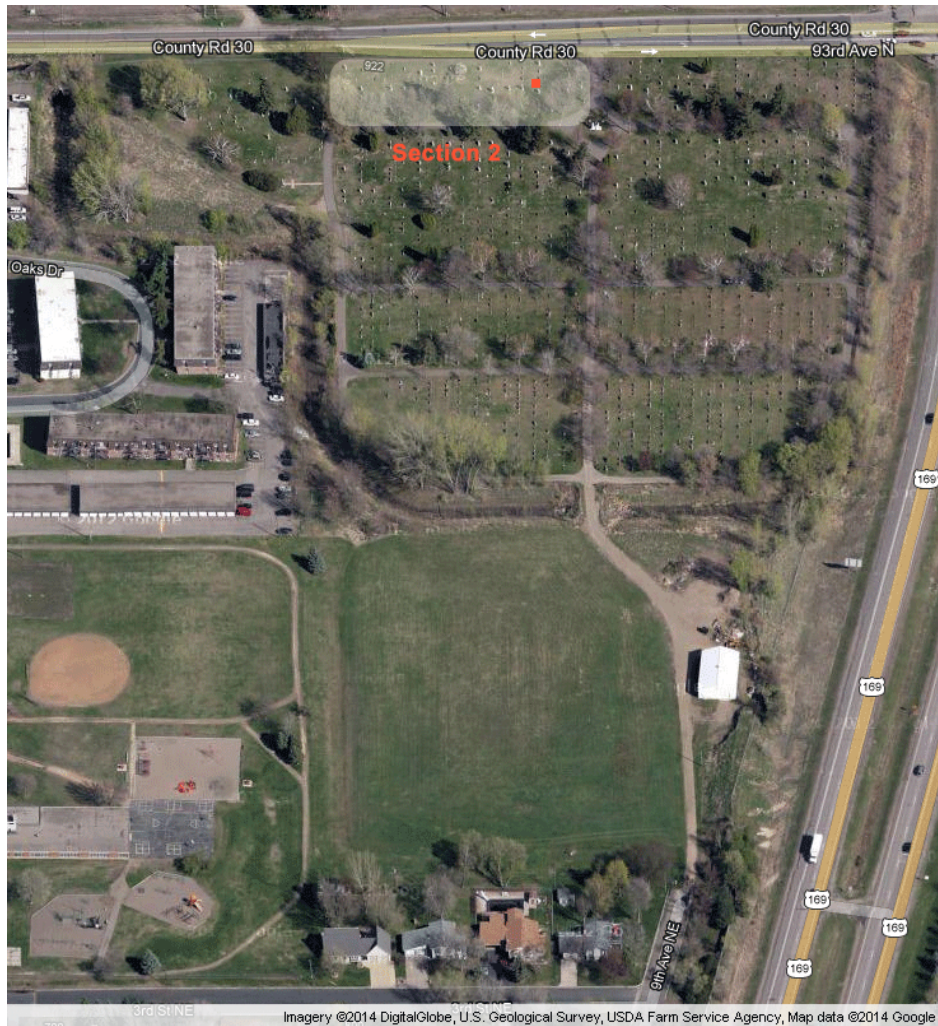

Site Location Map

St. Vincent | SECTION 02 | Lot 080 | Site 002

Theresa Engels

Reserved 006C-002	Cornelia Phenow 005C-002	Frank Engels 004C-002	Walter Chorske 003C-002	Reserved 002C-002
Reserved 078-001	Mary Ruegg 079-001	William Engels 080-001	Emily Schaefer 081-001	Frances Gerber 082-001
Reserved 078-002	Ernestine Wilmes 079-002	Theresa Engels 080-002	Mathew Schaefer 081-002	Carol Albert 082-002
William Wilmes 078-003	John Wilmes 079-003	Reserved 080-003	Reserved 081-003	Violet Achtelik 082-003
Alice Wilmes 078-004	Ada Wilmes 079-004	Peter Engels 080-004	Charles LeFebvre 081-004	Carl Achtelik 082-004