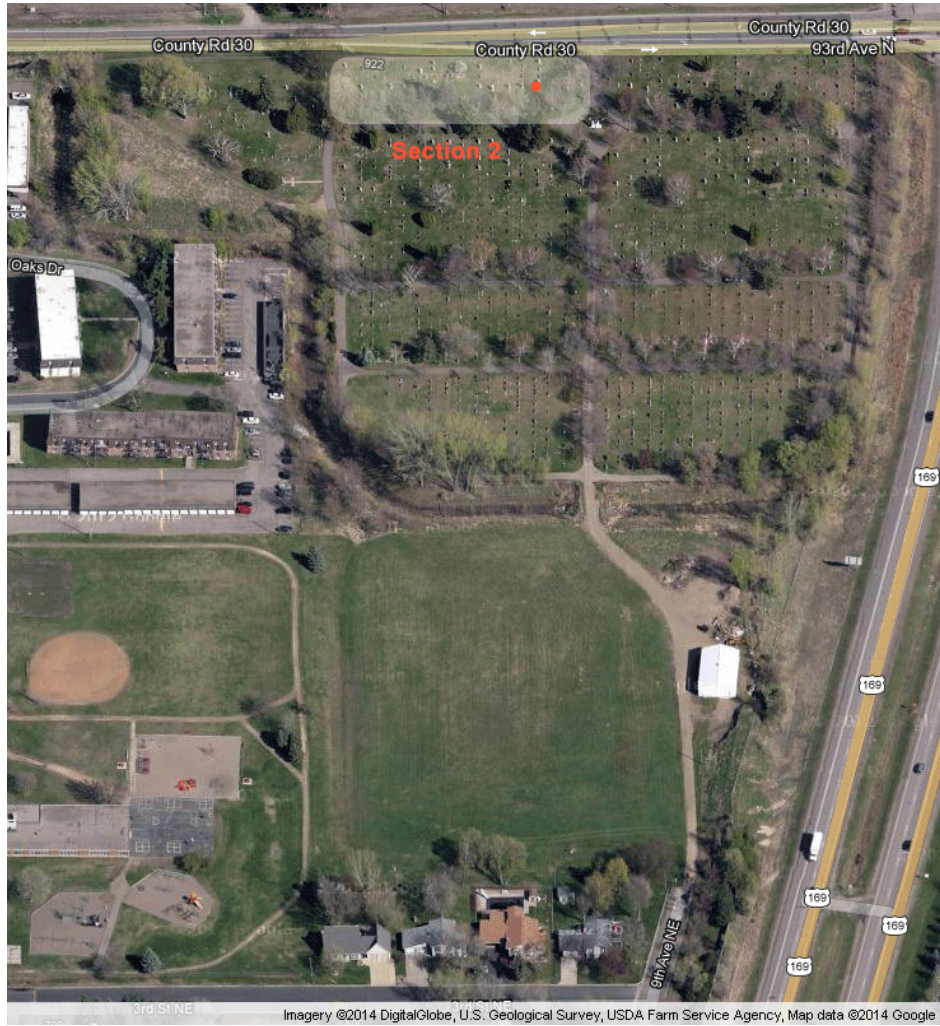

# Site Location Map

St. Vincent | SECTION 02 | Lot 080 | Site 004  
Peter Engels Sr

Reserved 078-002	Ernestine Wilmes 079-002	Theresa Engels 080-002	Mathew Schaefer 081-002	Carol Albert 082-002
William Wilmes 078-003	John Wilmes 079-003	Reserved 080-003	Reserved 081-003	Violet Achtelik 082-003
Alice Wilmes 078-004	Ada Wilmes 079-004	Peter Engels 080-004	Charles LeFebvre 081-004	Carl Achtelik 082-004
Evelyn Larsen 078-005	Lenora Holmes 079-005	Mary Engels 080-005	Emilien LeFebvre 081-005	Rose Dibb 082-005
Harold Larsen 078-006	Reserved 079-006	Myrtle Engels 080-006	Celina LeFebvre 081-006	Joseph Dibb 082-006