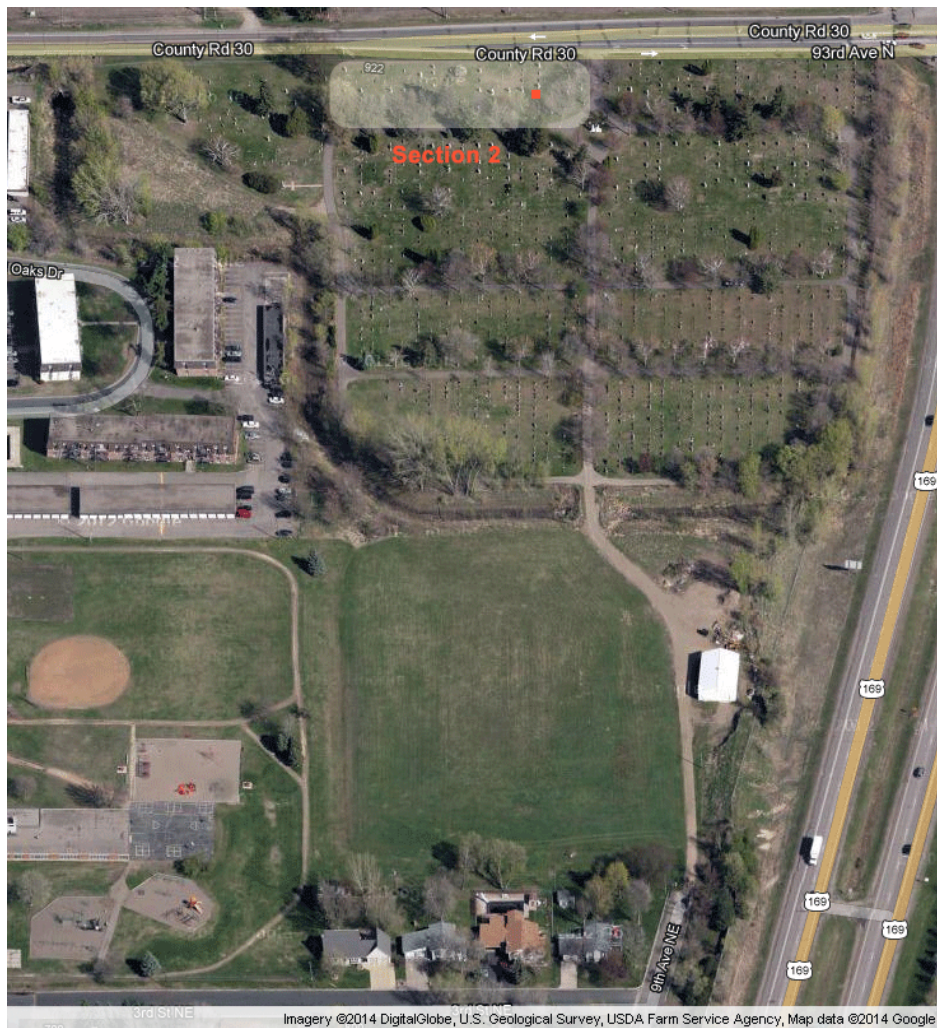

Site Location Map

St. Vincent | SECTION 02 | Lot 080 | Site 006

Myrtle E. Engels

Alice Wilmes 078-004	Ada Wilmes 079-004	Peter Engels 080-004	Charles LeFebvre 081-004	Carl Achtelik 082-004
Evelyn Larsen 078-005	Lenora Holmes 079-005	Mary (Eliza) Engels 080-005	Emilien LeFebvre 081-005	Rose Dibb 082-005
Harold Larsen 078-006	Reserved 079-006	Myrtle Engels 080-006	Celina LeFebvre 081-006	Joseph Dibb 082-006
Chester Clay 029C-001	Cyril Scherber 030C-001	William Engels 031C-001	James Cummings(+1) 032C-001	Gerald Swanson(+1) 033C-001
Reserved 029C-002	Bernadine Scherber 030C-002	Blanche Engels 031C-002	Reserved 032C-002	Reserved 033C-002