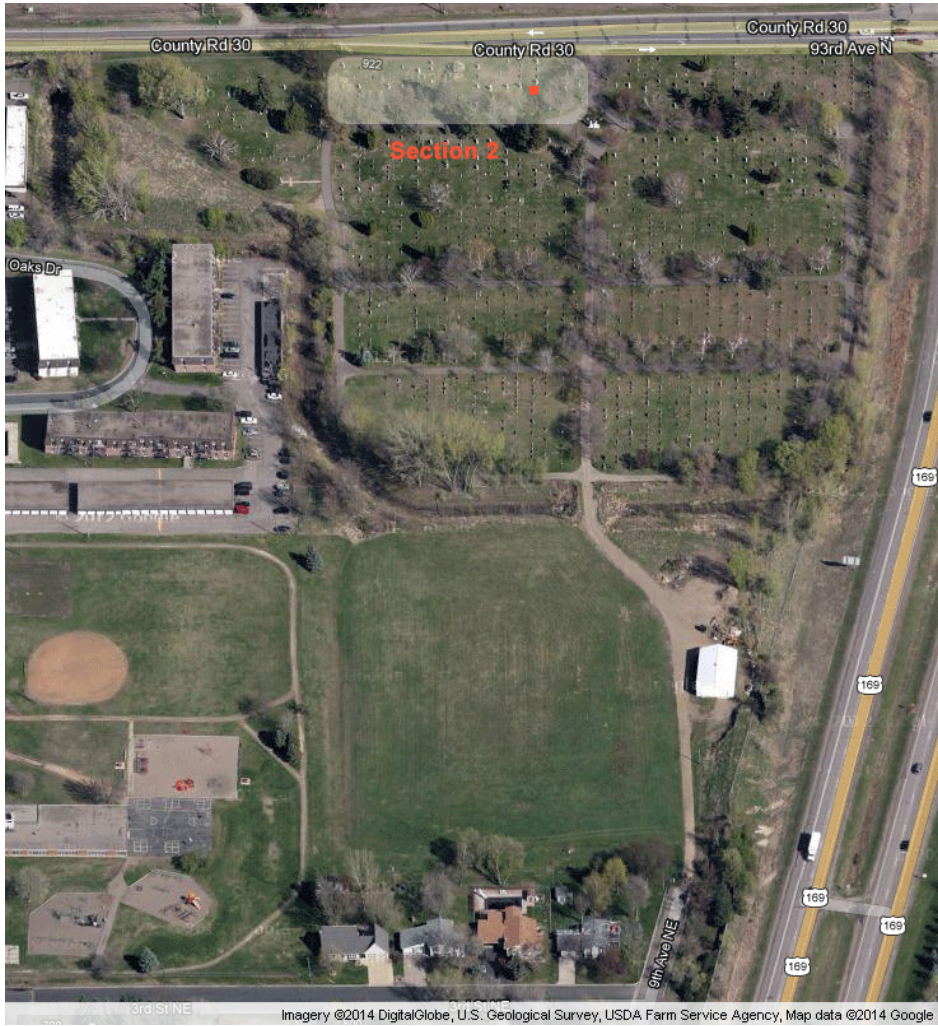

Site Location Map

St. Vincent | SECTION 02 | Lot 080 | Site 006
Myrtle E. Engels

Alice Wilmes 078-004	Ada Wilmes 079-004	Peter Engels 080-004	Charles LeFebvre 081-004	Carl Achtelik 082-004
Evelyn Larsen 078-005	Lenora Holmes 079-005	Mary Engels 080-005	Emilien LeFebvre 081-005	Rose Dibb 082-005
Harold Larsen 078-006	Reserved 079-006	Myrtle Engels 080-006	Celina LeFebvre 081-006	Joseph Dibb 082-006
Chester Clay 029C-001	Cyril Scherber 030C-001	William Engels 031C-001	James Cummings(+1) 032C-001	Gerald Swanson(+1) 033C-001
Reserved 029C-002	Bernadine Scherber 030C-002	Blanche Engels 031C-002	Reserved 032C-002	Reserved 033C-002