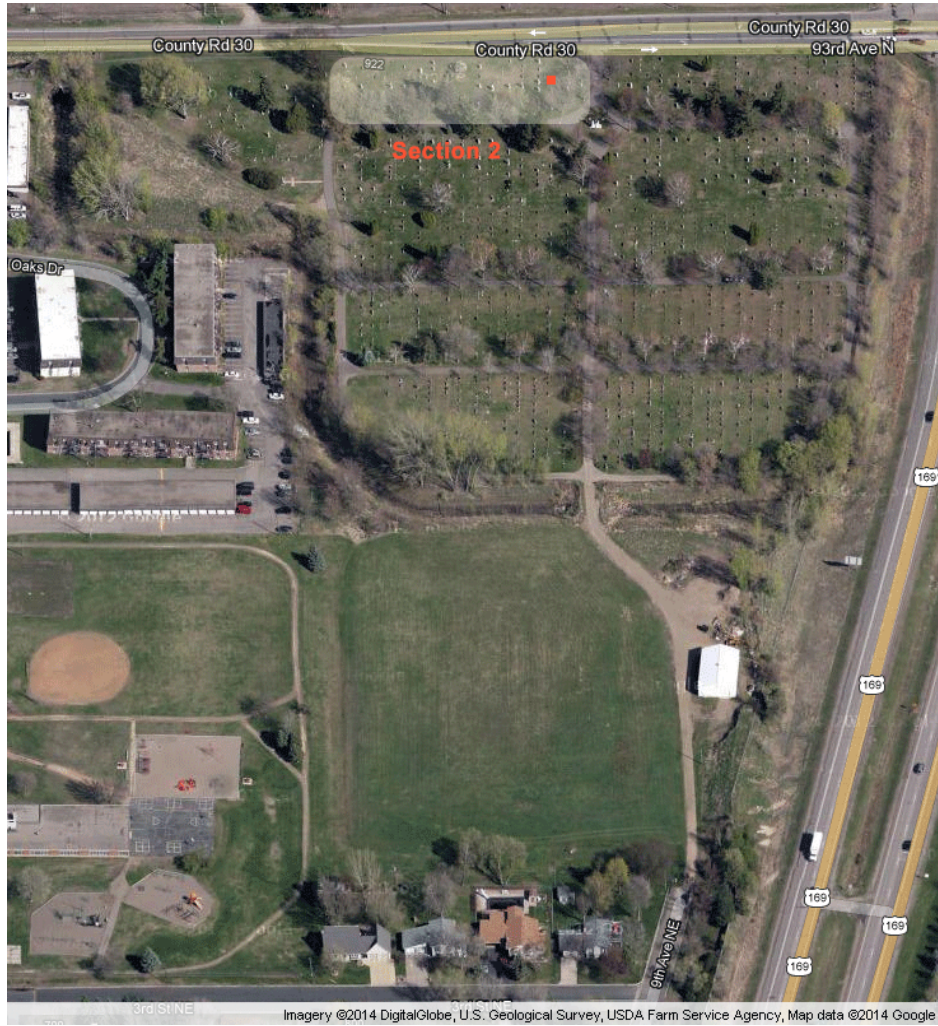

Site Location Map

St. Vincent | SECTION 02 | Lot 081 | Site 001

Emily Z. Schaefer

Peter Phenow 005C-001	Alice Engels 004C-001	Ruth Chorske 003C-001	Joseph DeJarlais(+1) 002C-001	Antoinette Dinius 001C-001
Cornelia Phenow 005C-002	Frank Engels 004C-002	Walter Chorske 003C-002	Reserved 002C-002	Reserved 001C-002
Mary Ruegg 079-001	William Engels 080-001	Emily Schaefer 081-001	Frances Gerber 082-001	Bernard Dibb 083-001
Ernestine Wilmes 079-002	Theresa Engels 080-002	Mathew Schaefer 081-002	Carol Albert 082-002	Charles Dibb(+1) 083-002
John Wilmes 079-003	Reserved 080-003	Reserved 081-003	Violet Achtelik 082-003	John Dibb 083-003