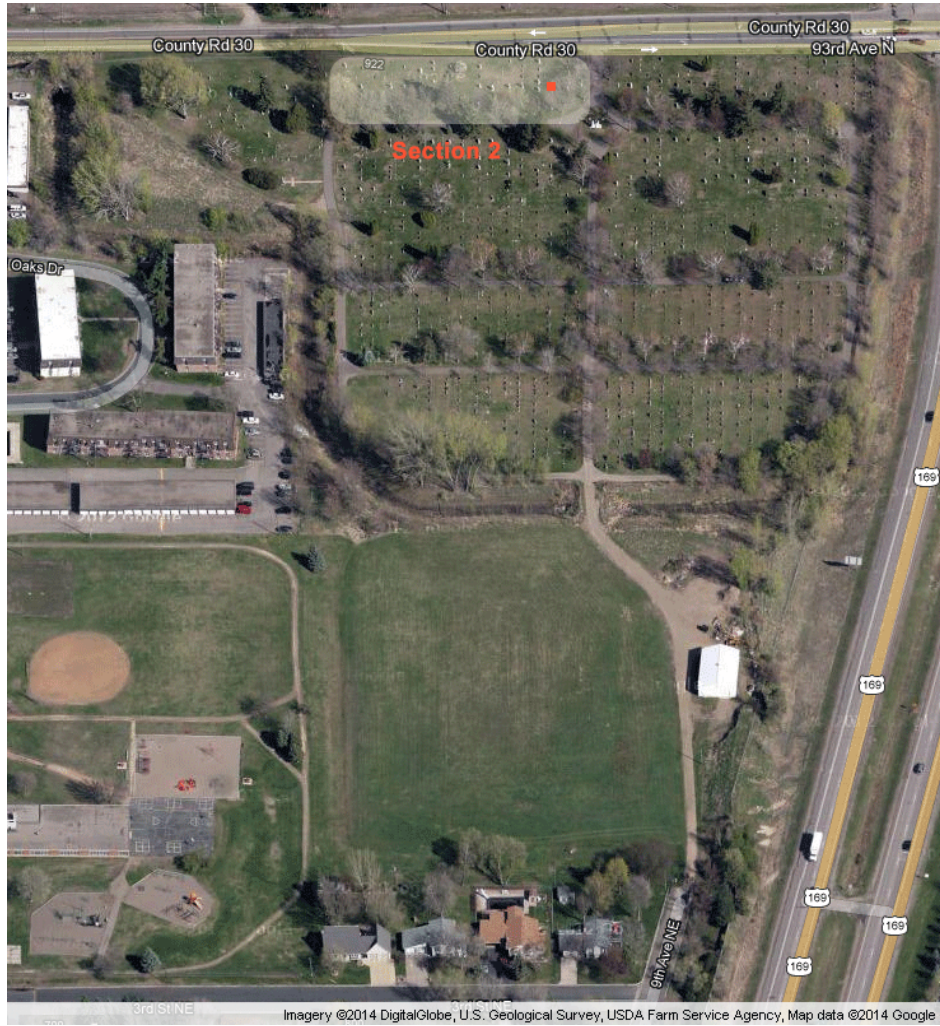

Site Location Map

St. Vincent | SECTION 02 | Lot 081 | Site 004

Charles J. LeFebvre

Ernestine Wilmes 079-002	Theresa Engels 080-002	Mathew Schaefer 081-002	Carol Albert 082-002	Charles Dibb(+1) 083-002
John Wilmes 079-003	Reserved 080-003	Reserved 081-003	Violet Achtelik 082-003	John Dibb 083-003
Ada Wilmes 079-004	Peter Engels 080-004	Charles LeFebvre 081-004	Carl Achtelik 082-004	Benjamin Brown 083-004
Lenora Holmes 079-005	Mary Engels 080-005	Emilien LeFebvre 081-005	Rose Dibb 082-005	Edith Brown 083-005
Reserved 079-006	Myrtle Engels 080-006	Celina LeFebvre 081-006	Joseph Dibb 082-006	Hurley Brown 083-006