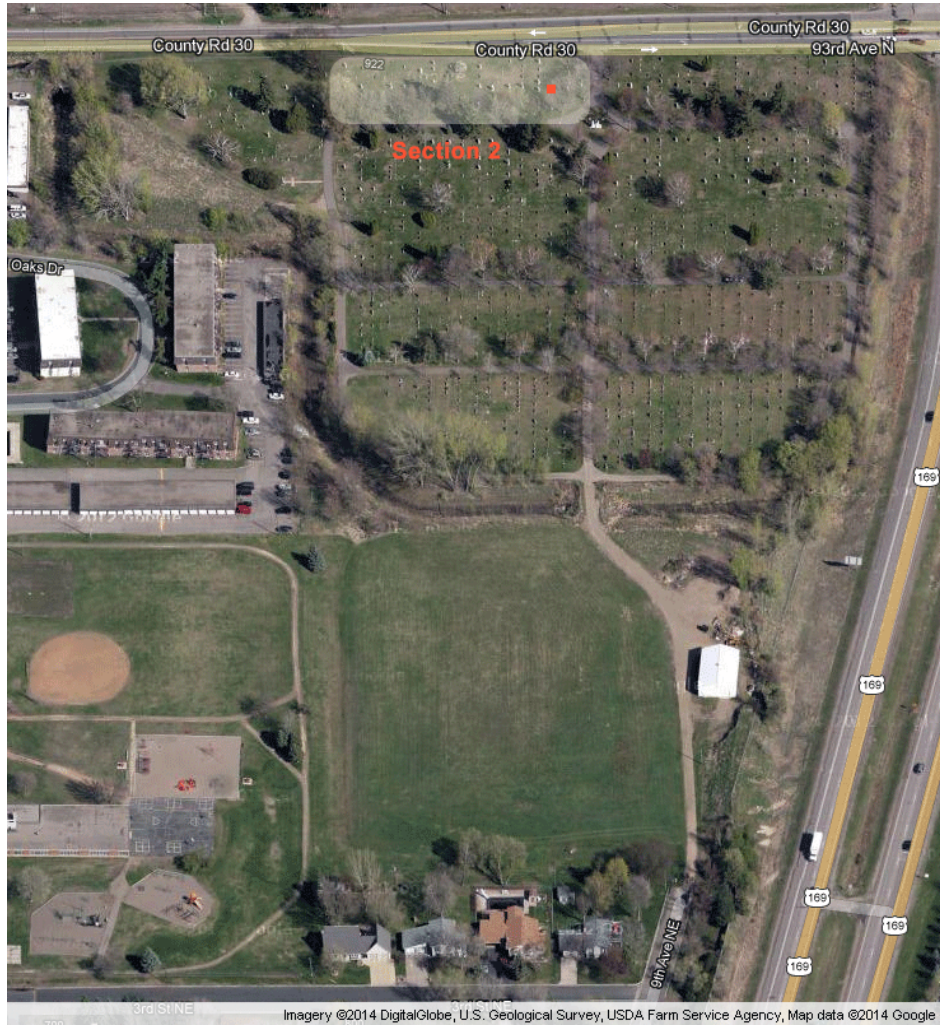

# Site Location Map

St. Vincent | SECTION 02 | Lot 081 | Site 005

Emilien LeFebvre

John Wilmes 079-003	Reserved 080-003	Reserved 081-003	Violet Achtelik 082-003	John Dibb 083-003
Ada Wilmes 079-004	Peter Engels 080-004	Charles LeFebvre 081-004	Carl Achtelik 082-004	Benjamin Brown 083-004
Lenora Holmes 079-005	Mary Engels 080-005	Emilien LeFebvre 081-005	Rose Dibb 082-005	Edith Brown 083-005
Reserved 079-006	Myrtle Engels 080-006	Celina LeFebvre 081-006	Joseph Dibb 082-006	Hurley Brown 083-006
Cyril Scherber 030C-001	William Engels 031C-001	James Cummings(+1) 032C-001	Gerald Swanson(+1) 033C-001	