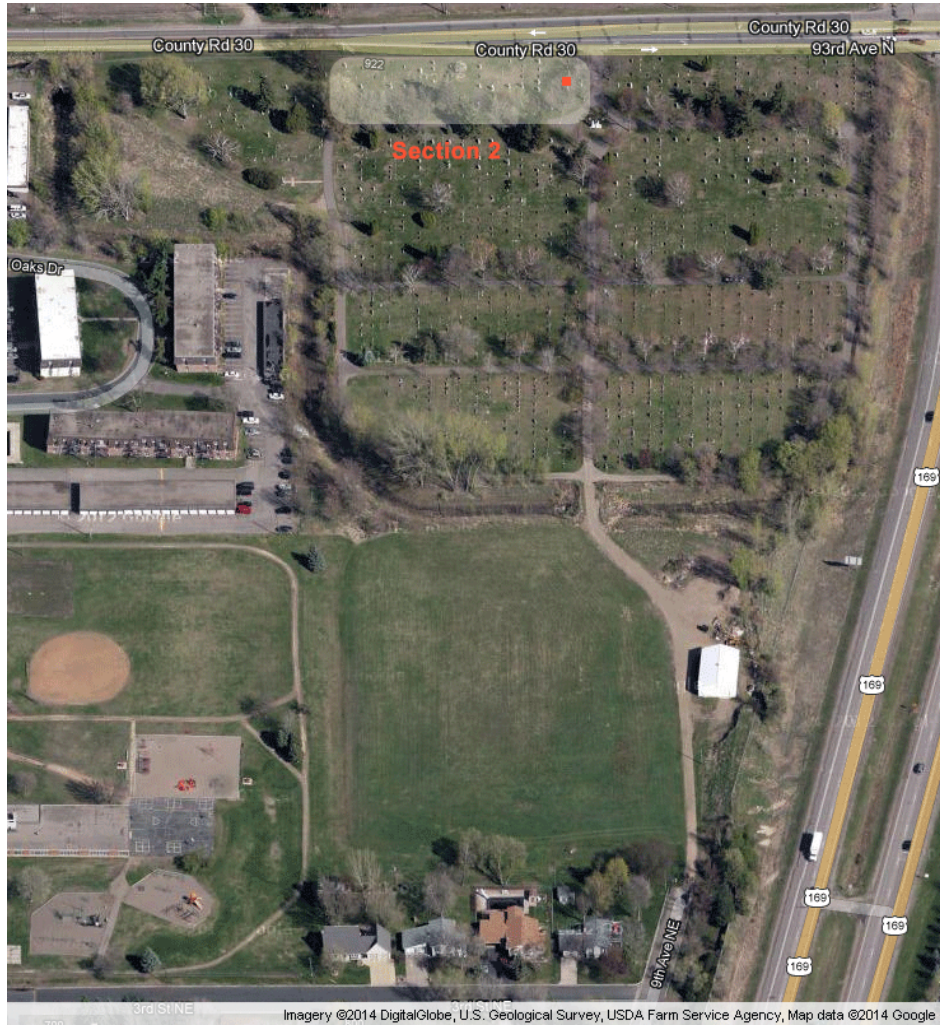

Site Location Map

St. Vincent | SECTION 02 | Lot 082 | Site 002

Carol Ann Albert

Frank Engels 004C-002	Walter Chorske 003C-002	Reserved 002C-002	Reserved 001C-002
William Engels 080-001	Emily Schaefer 081-001	Frances Gerber 082-001	Bernard Dibb 083-001
Theresa Engels 080-002	Mathew Schaefer 081-002	Carol Albert 082-002	Charles Dibb(+1) 083-002
Reserved 080-003	Reserved 081-003	Violet Achtelik 082-003	John Dibb 083-003
Peter Engels 080-004	Charles LeFebvre 081-004	Carl Achtelik 082-004	Benjamin Brown 083-004